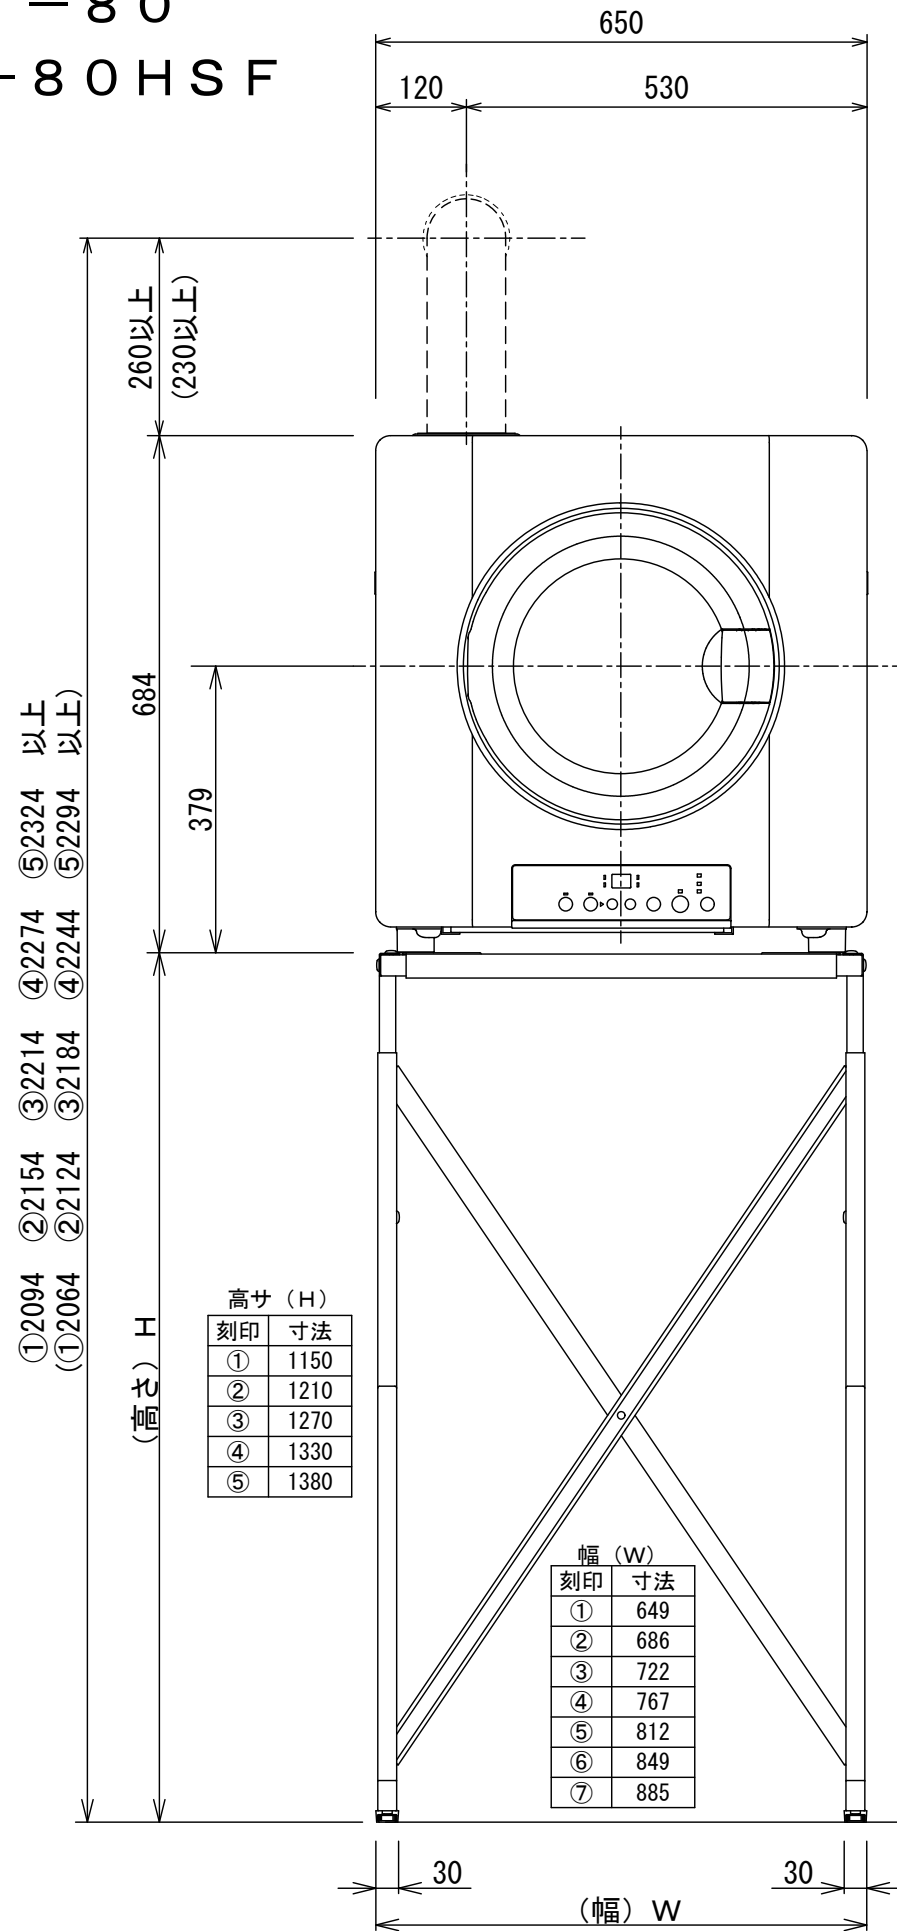

衣類乾燥機：RDT-80

専用台(高)：DS-80HSF

※ () 内の数字は、排湿管セット「DPS-80A」使用时