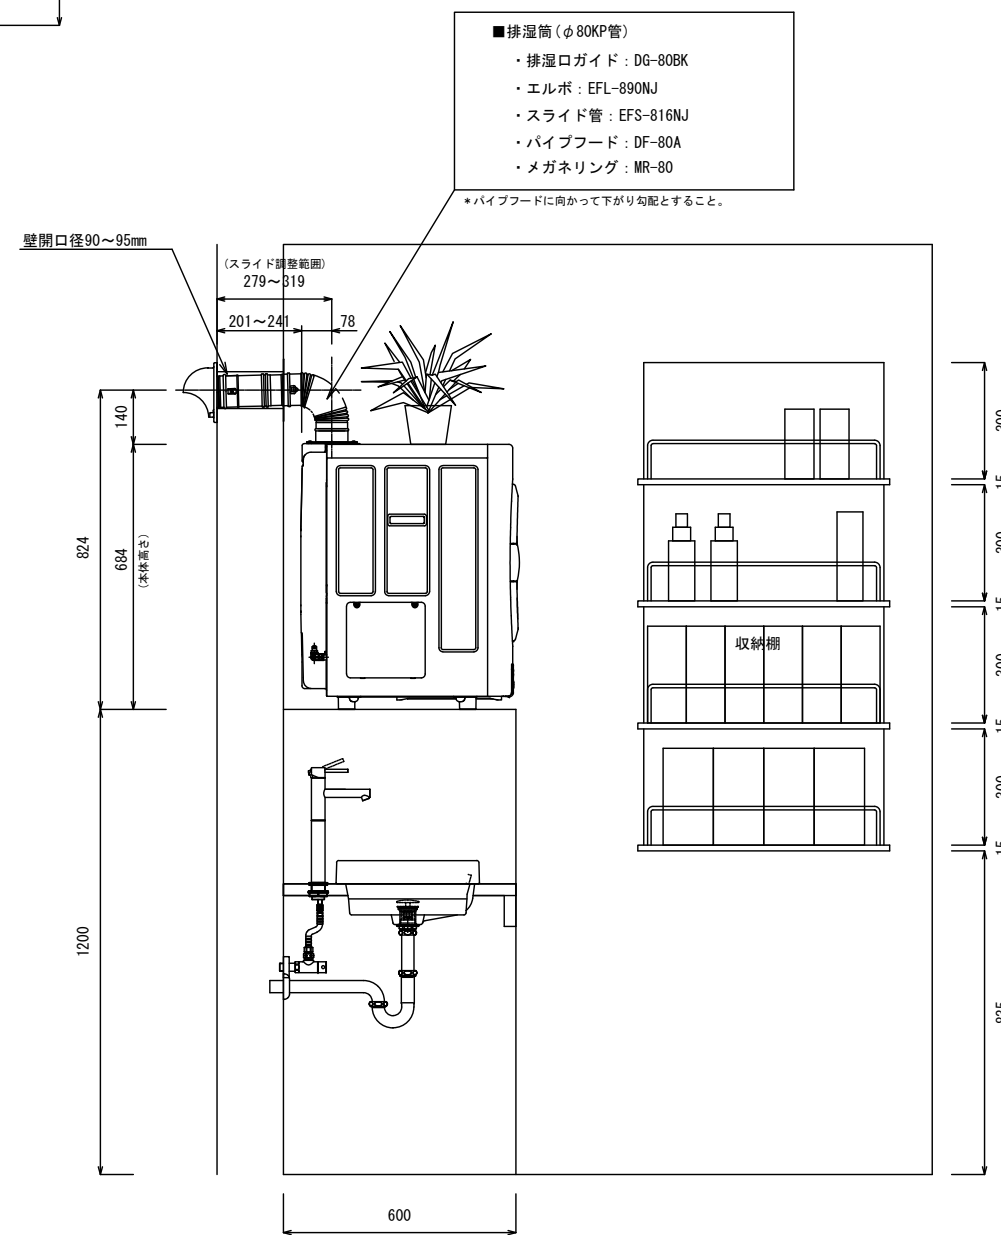

1

1坪サイズ

木造住宅の基本モジュール

の

洗面スペース

洗濯機+乾燥機 (縦置き)

縮尺: 1/20 (A3)

- A -