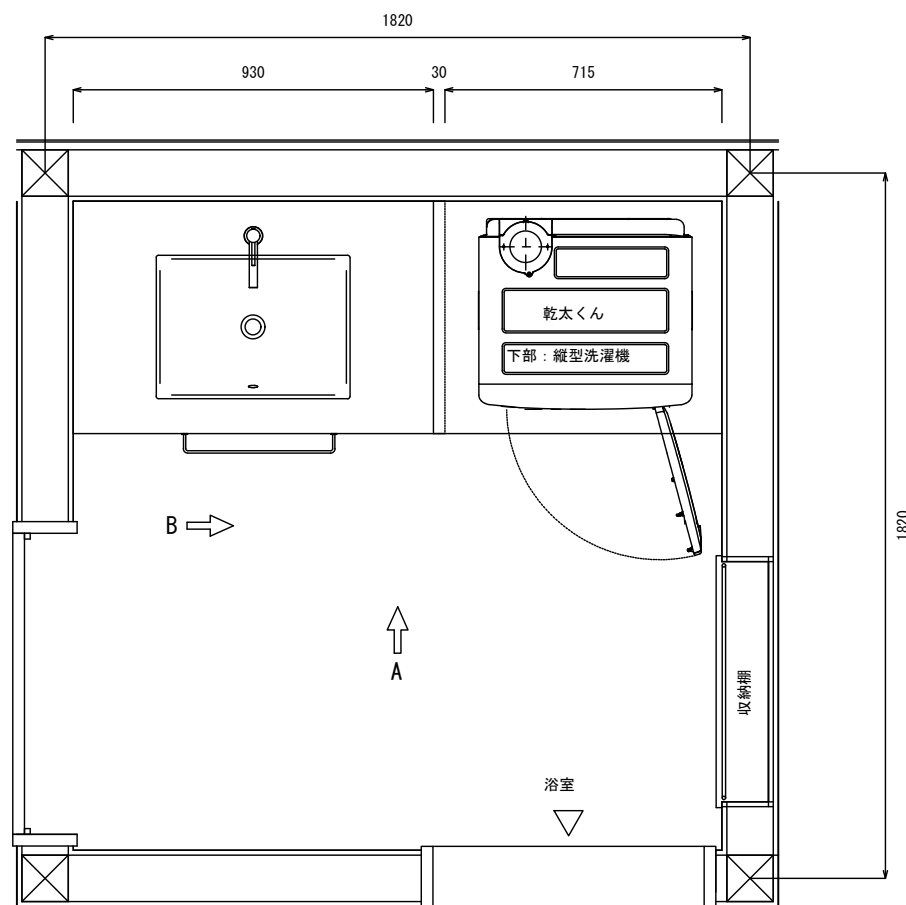

1

1坪サイズ

木造住宅の基本モジュール

の

洗面スペース

洗濯機+乾燥機 (縦置き)

縮尺: 1/20 (A3)

- A -