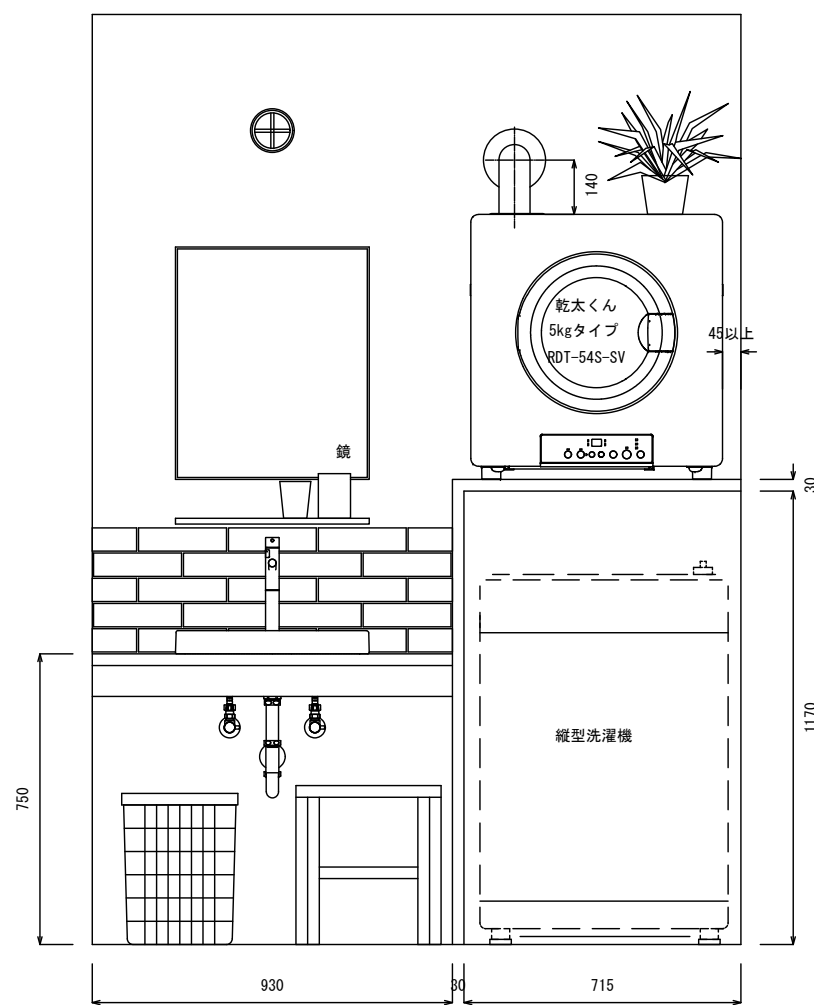

1

1坪サイズ

木造住宅の基本モジュール

の

洗面スペース

洗濯機+乾燥機 (縦置き)

縮尺: 1/20 (A3)

- A -