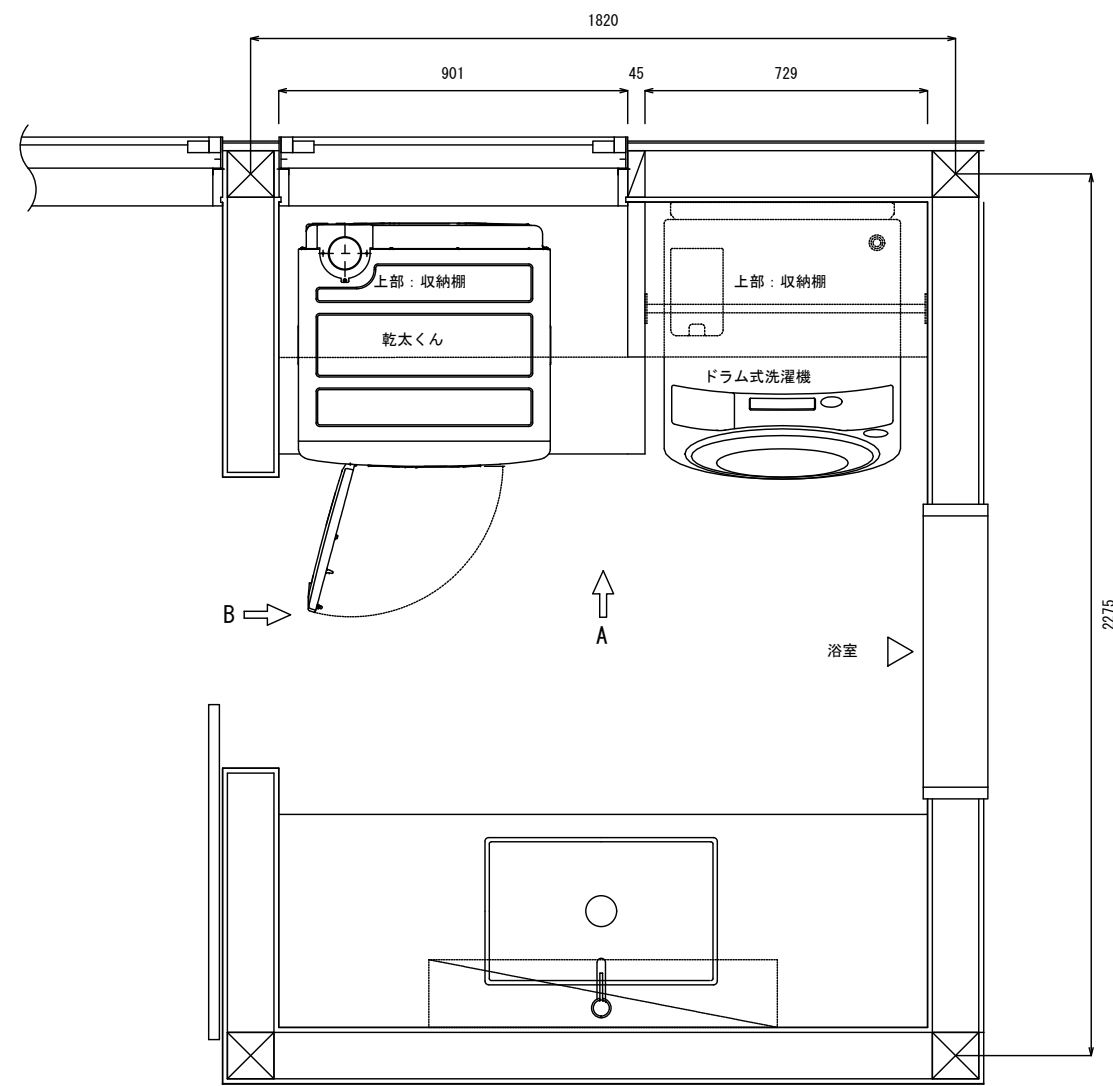

2 1.5坪サイズ

木造住宅の基本モジュール+α
の
洗面スペース

洗濯機+乾燥機（横置き）

縮尺：1/20（A3）

- 排湿筒（φ80KP管）
- ・排湿ロケイド：DG-80BK
 - ・エルボ：EFL-890NJ
 - ・スライド管：EFS-816NJ
 - ・パイプフード：DF-80A
 - ・メガネリング：MR-80
- *パイプフードに向かって下がり勾配とすること。

- A -

- B -