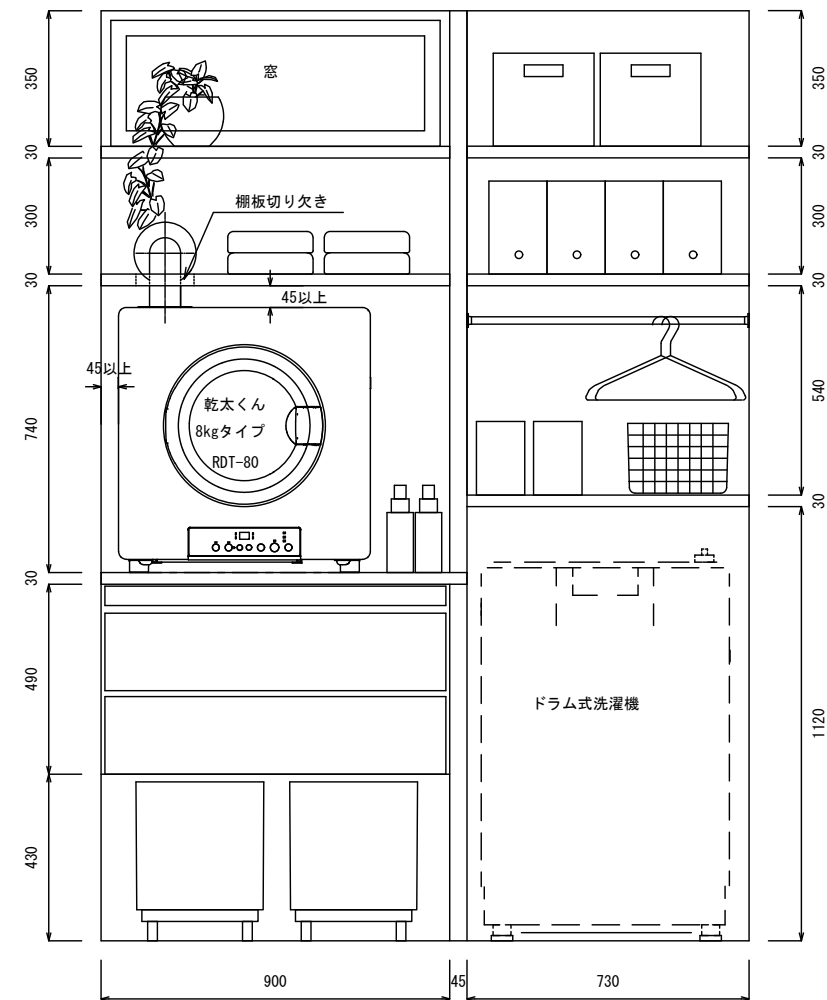

2 1.5坪サイズ

木造住宅の基本モジュール+α
の
洗面スペース

洗濯機+乾燥機（横置き）

縮尺：1/20（A3）

- 排湿筒（φ80KP管）
- ・排湿ロケイド：DG-80BK
 - ・エルボ：EFL-890NJ
 - ・スライド管：EFS-816NJ
 - ・パイプフード：DF-80A
 - ・メガネリング：MR-80
- *パイプフードに向かって下がり勾配とすること。

- A -

- B -