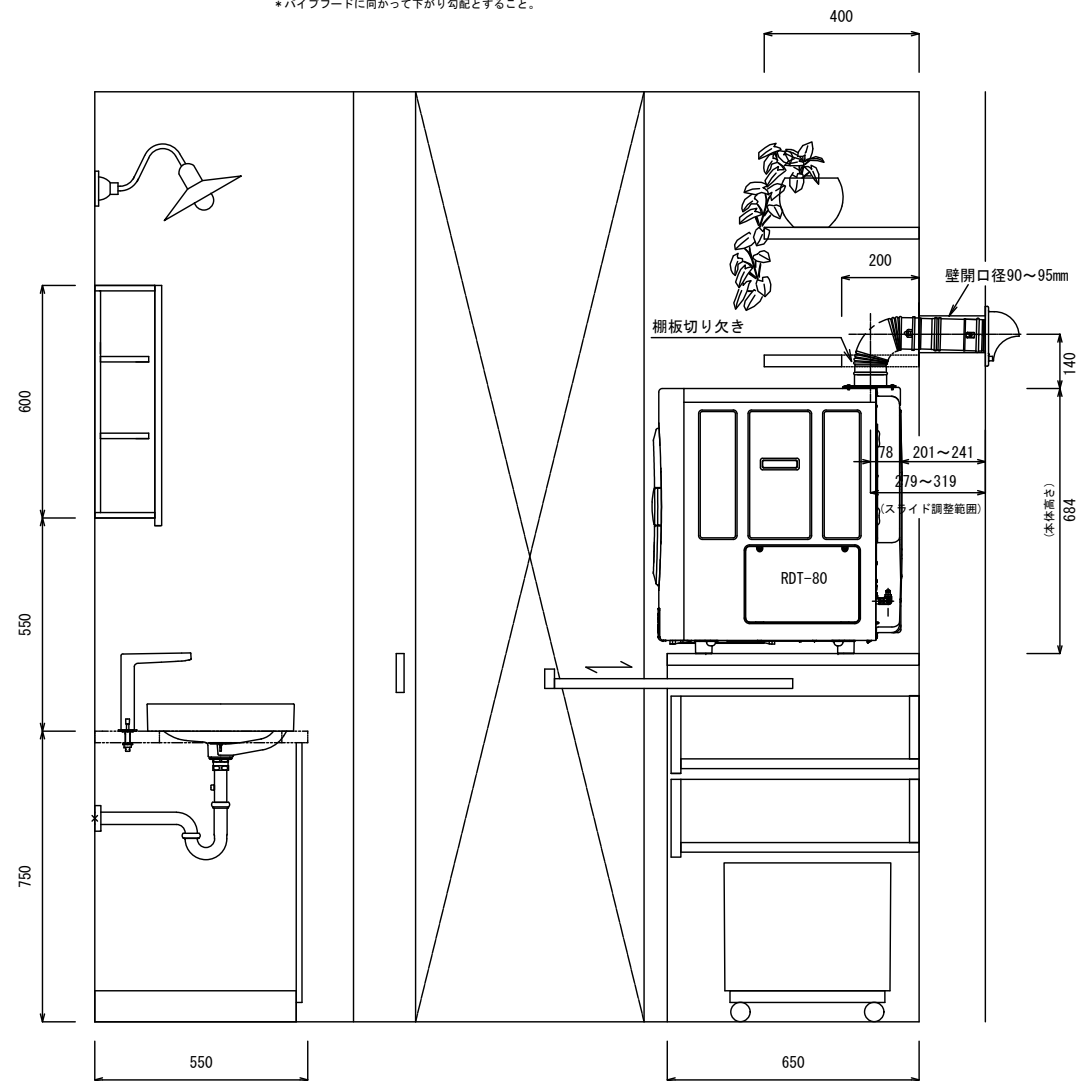

2 1.5坪サイズ

木造住宅の基本モジュール+α
の
洗面スペース

洗濯機+乾燥機（横置き）

縮尺：1/20（A3）

- 排湿筒（φ80KP管）
- ・排湿ロケイド：DG-80BK
 - ・エルボ：EFL-890NJ
 - ・スライド管：EFS-816NJ
 - ・パイプフード：DF-80A
 - ・メガネリング：MR-80
- *パイプフードに向かって下がり勾配とすること。

- A -

- B -