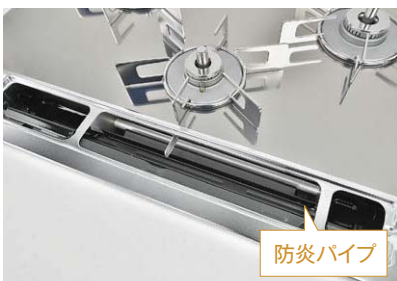

防災パイプ

グリル内部の後方部分に防災パイプを設置し、万一の場合も、炎が外に出ることを防ぎます。

●写真はイメージです。