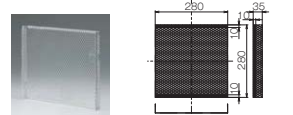

取替周辺部材

回転式フレキシブルダクト

TFD-15 (品名コード:41-8938) オープン価格

フレキシブルに排気方向を変更できます。ジャバラダクトが使用不可の地域でも取付可能です。

現場の状態に合わせて、フレキシブルに対応できます!

プロペラ換気扇から

芯ずれ補正ダクト

TJD-15 (品名コード:41-2583) オープン価格

上下のダクトを回転させることで0~30mmの芯ずれに対応可能です。

シロココファンから

560mm長アジャスト用直管ダクト

1本入りAD560 (品名コード:41-0041) 希望小売価格(税込) ¥4,620 (税抜¥4,200)
2本入りAD560-2 (品名コード:41-0059) 希望小売価格(税込) ¥7,700 (税抜¥7,000)

必要な長さにカットしてご使用ください。

●カット作業時は必ず革手袋等を着用してください。

ダクト取替キット

DTK-15 (品名コード:41-0369) オープン価格

ダクト接続に必要なパーツ (TFD-15/AD560) をセットにしたものです。 TFD-15×2個 AD560×1個

φ150用ダクト継ぎ手

SDT-15 (品名コード:41-8955) 希望小売価格(税込) ¥3,080 (税抜¥2,800)

φ150(内寸)の複数のダクトをつなぐ際に使用します。

防鳥網付ウェザーカバー

WK-25KN(H) (品名コード:41-7142) 希望小売価格(税込) ¥8,250 (税抜¥7,500)

・外壁の排気穴部に取り付けて、雨の浸入を防ぎます。
・25cm換気扇用。
・亜鉛めっき鋼板焼付塗装仕上げ。

プロペラ換気扇取替キット (①+②+③)

PTK-25 (品名コード:41-8963) 希望小売価格(税込) ¥19,140 (税抜¥17,400)

プロペラ換気扇タイプからシロココファンタイプへリフォームする場合に必要なパーツをセットにした便利なキットです。外壁側からの工事が不要なため、施工性が良くなりました。

●別途ダクト部材が必要となります。
●TAGシリーズには対応していません。

①木枠被覆用不燃材

②防鳥網

③換気扇穴ふさぎ板 (ダクト付)

換気扇穴ふさぎ板 (ダクト付) PTK-FD (品名コード:41-2591) 希望小売価格(税込) ¥8,910 (税抜¥8,100)

TAGシリーズ専用プロペラ換気扇取替キット (①+②+④+⑤+⑥+⑦)

PTK-TA (品名コード:41-4330) 希望小売価格(税込) ¥28,930 (税抜¥26,300)

プロペラ換気扇タイプからTAGシリーズへリフォームする場合に必要なパーツをセットにした便利なキットです。
●別途ダクト部材が必要となります。

④換気扇穴ふさぎ板 (ダクト付)

⑤L形ダクト

⑥変換アダプター

⑦型紙