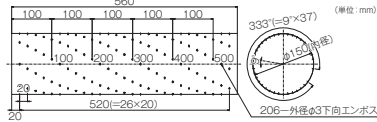

560mm長アジャスト用直管ダクト

1本入りAD560 (品名コード:41-0041) 希望小売価格(税込) ¥4,620 (税抜¥4,200)
2本入りAD560-2 (品名コード:41-0059) 希望小売価格(税込) ¥7,700 (税抜¥7,000)

必要な長さにカットしてご使用ください。

●カット作業時は必ず革手袋等を着用してください。