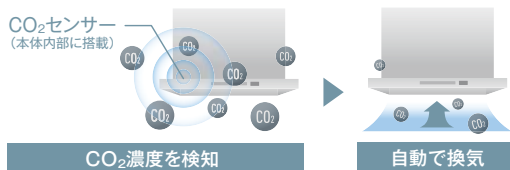

※1「お掃除不要」とは、レンジフード内部が汚れないという意味ではありません。ファンを取りはずしての手洗いが不要という意味です。自動洗浄を10年間使用し続けた場合のファンやケーシングの汚れ具合が、換気性能に影響を与えない程度であるため製品設計上の標準使用期間中はお掃除をする必要がないとしています。また、常時換気、自動換気を使用すると洗浄周期が短くなる場合があります。ファンの汚れが気になる場合は取りはずしてお掃除することも可能です。 ※2 内部・ケーシング ※3 調理機器側で風量を切り替える機能を搭載している場合は「AUTOモード」、「グリルモード」は調理機器側の機能が優先される場合があります。設定については調理機器の取扱説明書をご覧ください。 ※4 測定方法:富士工業(株)調べによる「4名家族世帯の1週間の標準メニュー」を1品ずつガスコンロで調理した場合の削減率を計算したものです。 ※5 レンジフードのモーターの電力消費量は、60Hz・ダクト配管25m相当時の試算であり、「強」運転と「風量おまかせ運転」での比較。また、コンロ点火から消火して3分タイマー終了後までの消費電力を測定しています。 ※6 数値は富士工業(株)規定の試験方法によるものであり、設置環境や使用方法により異なる場合があります。 ※7 室内のCO₂を完全に排出するわけではありません。部屋の大きさにより自動換気動作時間に違いが生じます。