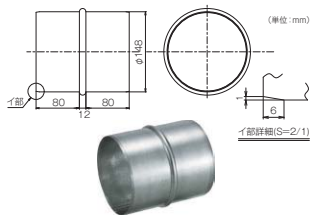

φ150用ダクト継ぎ手

SDT-15 (品名コード:41-8955) 希望小売価格(税込) ¥3,080 (税抜¥2,800)

φ150(内寸)の複数のダクトをつなぐ際に使用します。