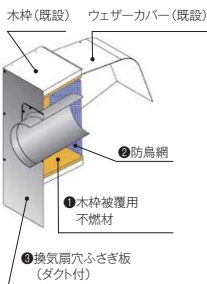

プロペラ換気扇取替キット (①+②+③)

PTK-25 (品名コード:41-8963) 希望小売価格(税込) ¥19,140 (税抜¥17,400)

プロペラ換気扇タイプからシロココファンタイプへリフォームする場合に必要なパーツをセットにした便利なキットです。外壁側からの工事が不要なため、施工性が良くなりました。

●別途ダクト部材が必要となります。
●TAGシリーズには対応していません。