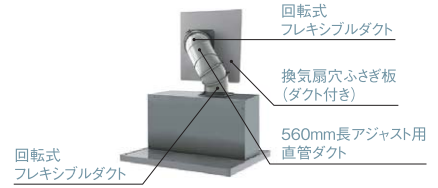

## 回転式フレキシブルダクト

TFD-15 (品名コード:41-8938) オープン価格

フレキシブルに排気方向を変更できます。ジャバラダクトが使用不可の地域でも取付可能です。

排気方向変更例

現場の状態に合わせて、フレキシブルに対応できます!

プロペラ換気扇から