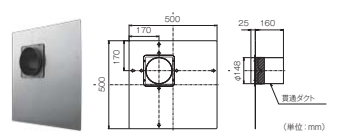

④換気扇穴ふさぎ板 (ダクト付)