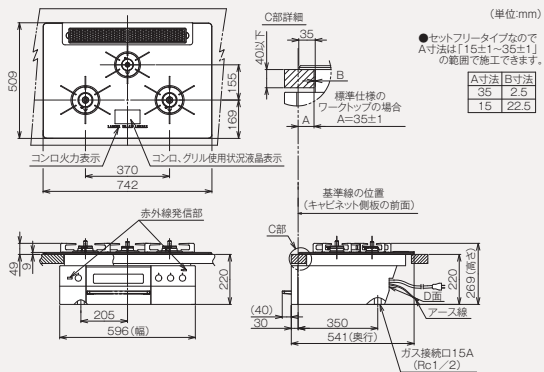

外形寸法図

ビルトインコンロ DELICIA AC100V電源 (コンロ+オープン設置タイプ)

RHS71W31E( ) VCASTW
RHS71W31E17VCABW