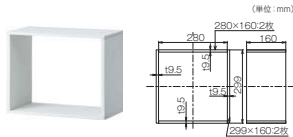

取替周辺部材

回転式フレキシブルダクト

TFD-15 (品名コード:41-8938) オープン価格

フレキシブルに排気方向を変更できます。ジャバラダクトが使用不可の地域でも取付可能です。

現場の状態に合わせて、フレキシブルに対応できます!

プロペラ換気扇から

芯ずれ補正ダクト

TJD-15 (品名コード:41-2583) オープン価格

上下のダクトを回転させることで0~30mmの芯ずれに対応可能です。

シロココファンから

560mm長アジャスト用直管ダクト

1本入りAD560 (品名コード:41-0041) 希望小売価格(税込) ¥4,620 (税抜¥4,200)
2本入りAD560-2 (品名コード:41-0059) 希望小売価格(税込) ¥7,700 (税抜¥7,000)

必要な長さにカットしてご使用ください。

●カット作業時は必ず革手袋等を着用してください。

ダクト取替キット

DTK-15 (品名コード:41-0369) オープン価格

ダクト接続に必要なパーツ (TFD-15/AD560) をセットにしたものです。 TFD-15×2個 AD560×1個

φ150用ダクト継ぎ手

SDT-15 (品名コード:41-8955) 希望小売価格(税込) ¥3,080 (税抜¥2,800)

φ150(内寸)の複数のダクトをつなぐ際に使用します。

防鳥網付ウェザーカバー

WK-25KN(H) (品名コード:41-7142) 希望小売価格(税込) ¥8,250 (税抜¥7,500)

・外壁の排気穴部に取り付けて、雨の浸入を防ぎます。
・25cm換気扇用。
・亜鉛めっき鋼板焼付塗装仕上げ。

プロペラ換気扇取替キット (①+②+③)

PTK-25 (品名コード:41-8963) 希望小売価格(税込) ¥19,140 (税抜¥17,400)

プロペラ換気扇タイプからシロココファンタイプへリフォームする場合に必要なパーツをセットにした便利なキットです。外壁側からの工事が不要なため、施工性が良くなりました。

●別途ダクト部材が必要となります。
●TAGシリーズには対応していません。

①木枠被覆用不燃材

②防鳥網

③換気扇穴ふさぎ板 (ダクト付)

換気扇穴ふさぎ板 (ダクト付) PTK-FD (品名コード:41-2591) 希望小売価格(税込) ¥8,910 (税抜¥8,100)

TAGシリーズ専用プロペラ換気扇取替キット (①+②+④+⑤+⑥+⑦)

PTK-TA (品名コード:41-4330) 希望小売価格(税込) ¥28,930 (税抜¥26,300)

プロペラ換気扇タイプからTAGシリーズへリフォームする場合に必要なパーツをセットにした便利なキットです。
●別途ダクト部材が必要となります。

④換気扇穴ふさぎ板 (ダクト付)

⑤L形ダクト

⑥変換アダプター

⑦型紙