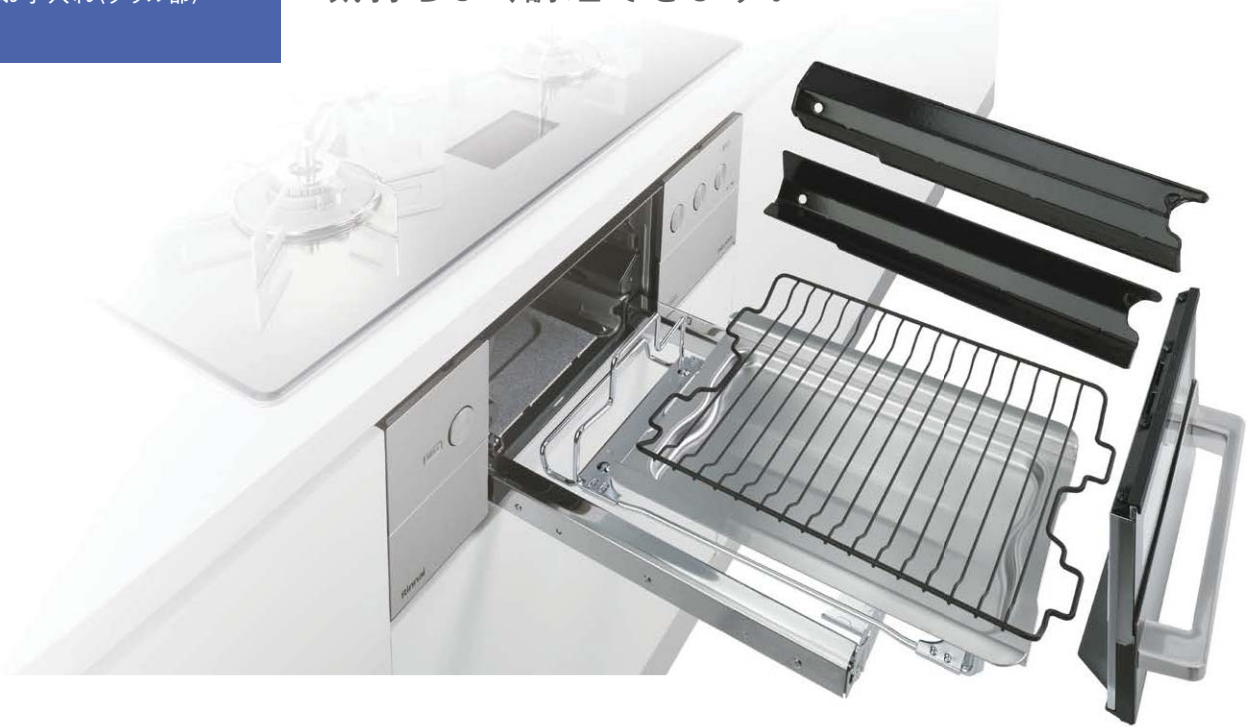

Care

お手入れ(グリル部)

しっかり洗えて、いつでも清潔。
気持ちよく調理できます。

取り外し簡単。分解できて、洗やすい。