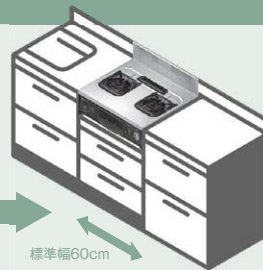

キャビネット型グリル付コンロ
+
キャビネット