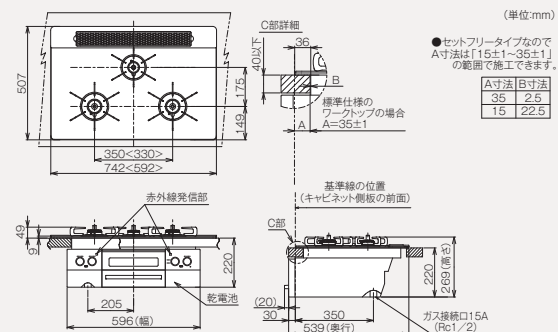

**ビルトインコンロ DELICIA GRILLER**

RHS71W16ALRA-S(L/R)

**ビルトインコンロ Lisse**

RHS71W32L( ) RASTW  
RHS31W32L( ) RASTW

●図はRHS71W32L( ) RASTWタイプです。( ) の表記は標準幅60cmタイプです。

**ビルトインコンロ Mytone**

RHS71W35T2DGA VW RHS31W35T2DGA VW  
RS71W35T2DGA VW RS31W35T2DGA VW