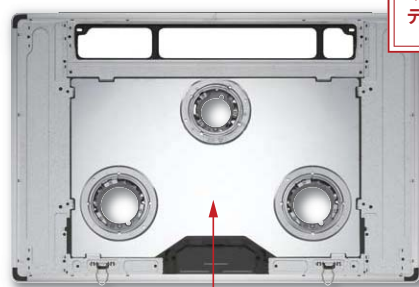

アルミパネル

Rinnai
Technology
リンナイ
テクノロジー