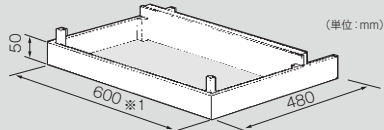

※1 UKC-51Hは600、
UKC-702Hは700、
UKC-7502Hは750です。
(図はUKC-50Hです。)

●流し台タイプキッチンにおいては、消防法の関係で強火力バーナーの左・右位置をお選びいただけない場合がございます。くわしくは販売店へお問い合わせください。