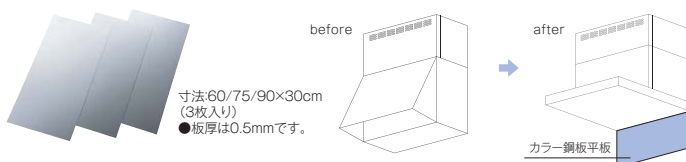

## カラー鋼板平板

本体同色のカラー鋼板です。既設取付面が露出し、意匠合わせが必要な際にご使用ください。

型式	品名コード	希望小売価格(税込) ( )内は税抜価格	幅
CK-60-3SV (シルバーメタリック)	41-3970	¥10,230(¥9,300)	60cm
CK-75-3SV (シルバーメタリック)	41-3988	¥10,780(¥9,800)	75cm
CK-90-3SV (シルバーメタリック)	41-3997	¥11,440(¥10,400)	90cm