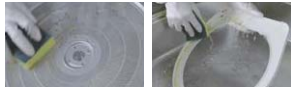

いつものお掃除も簡単!

ディスクとオイルガードのお掃除は、
3か月に1回程度*10
どちらも、簡単に汚れが洗い流せます。
*10 汚れ具合や使用状況により異なります。

ディスクがフラットになるので洗いやさがさらに向上しました。

●実際のお手入れでは必ず手袋を着用してください。

安心
機能搭載

整流板を開けるとディスクとファンが自動停止。

- ●ディスクは、約3秒後に停止します。
- ●ファンは惰性で約30~40秒ほど回転した後停止します。

シンプルなデザインのスイッチ

シンプルなデザインの操作パネル

すき間や凹凸の少ないスッキリしたデザインで、お手入れのしやすさにも配慮しました。