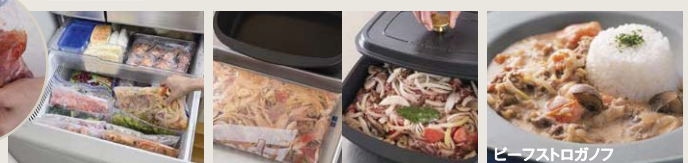

ザ・ココットなら“下味冷凍”で 平日ラク家事！

冷凍ストックした食材もそのまま調理できるので、
おいしい料理が時短で出来上がります。

※解凍調理はアプリによるオート調理のみ。

下味をつけて冷凍保存した食材も解凍の手間がなくなるのが
ザ・ココットの時短術。冷凍状態から食材の状態に合わせて火加減を
自動でコントロール。本格的な料理も食べたい時に簡単に出来上がります。

レシピを送信するだけで
解凍から全部おまかせ！※

解凍
調理