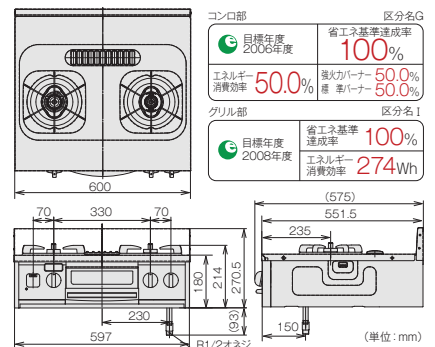

外形寸法

製品機能

コンロ消し忘れ消火機能 (全口)	コンロ調理油過熱防止装置 (全口)
焦げつき消火機能	グリル過熱防止機能
高温自動温度調節機能	高温モード

受注生産のものがありますので、お問い合わせください。