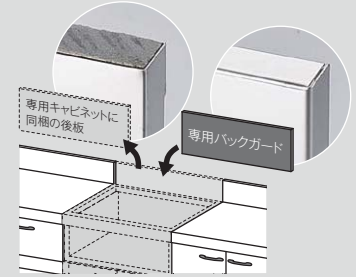

キッチン壁面に
水切りカバーの **無い** 場合

システムアップキャビネット専用バックガード
が必要です。同梱のバックガードを取り替えて
設置してください。
上下0~200mmの間で調節が可能です。