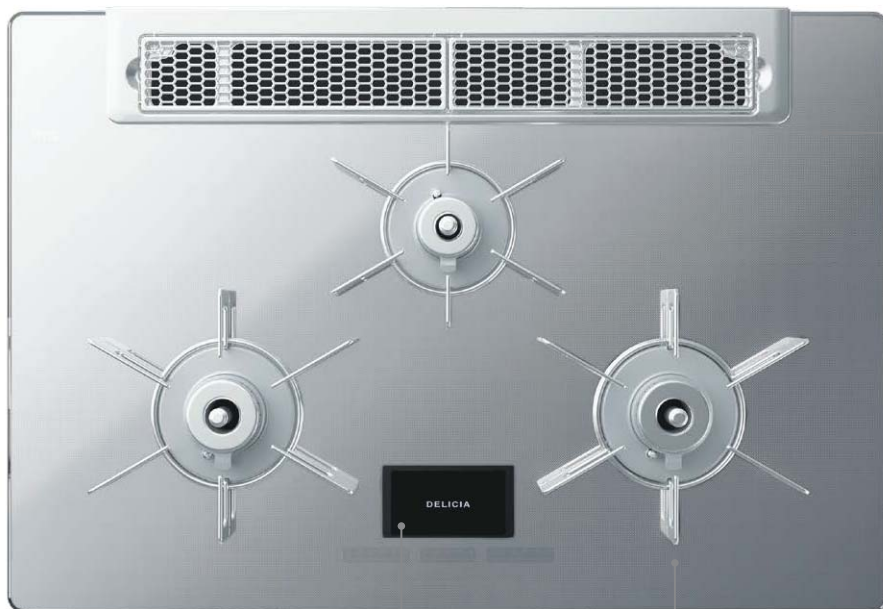

## トッププレート

美しさと強さを追求し、ディテールにこだわったフレームレスのガラストッププレート。結晶化ガラスは水分、油分をはじき、汚れもサッと拭くだけです。