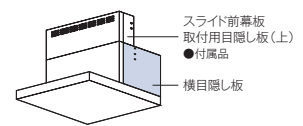

型式	品名コード*3	希望小売価格(税込) ( )内は税抜価格	仕様	TAG シリーズ	OGR シリーズ	XGR シリーズ	LGR シリーズ	TLR シリーズ
UYMPX-AP1835R/LSV (シルバーメタリック)	(R) 41-1897 (L) 41-1900	¥7,370(¥6,700)	対応範囲 2.5cm~21cm	○	○	○	○	○
UYMPX-AP1835R/LGM (グレーメタリック)	(R) 41-4578 (L) 41-4586	¥7,370(¥6,700)		○	○	—	—	—
UYMPX-AP1835R/LFW (フロストホワイト)	(R) 41-4594 (L) 41-4608	¥7,370(¥6,700)		○	○	—	—	—
UYMPX-AP1835R/LW (ホワイト)	(R) 41-3768 (L) 41-3776	¥6,710(¥6,100)		—	—	○	—	—
UYMPX-AP1835R/LBK (ブラック)	(R) 41-3198 (L) 41-3202	¥6,710(¥6,100)		—	—	—	○	○

*3 機器に向かって右(R)、左(L)です。