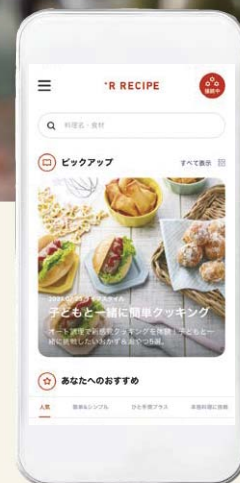

きのこたっぷり無水ハヤシライス

とても美味しいレシピでした。具材を切ってザ・ココットに入れてフタをして自動調理で簡単に仕上がりました。

「オート調理機能」により  
多彩なメニューをおまかせで美味しく。

火加減や加熱時間を自動で調節して美味しい料理が出来上がります。

●詳しくは下記をご覧ください。

DELICIA > P21・22

Lisse > P52

# +R RECIPE

プラスアールレシピ

## キッチンから暮らしを素敵に。

「+R RECIPE」では毎週、暮らしに役立つ

さまざまな情報を配信しています。

お料理を通じた豊かなライフスタイルを見つけてください。

### 今月の献立

季節や歳時に合わせたおすすめ献立をはじめ、調理・盛り付けのコツやアレンジ方法をご紹介します。オート調理をかしこく活用し、複数のメニューを段取りよく作れます。