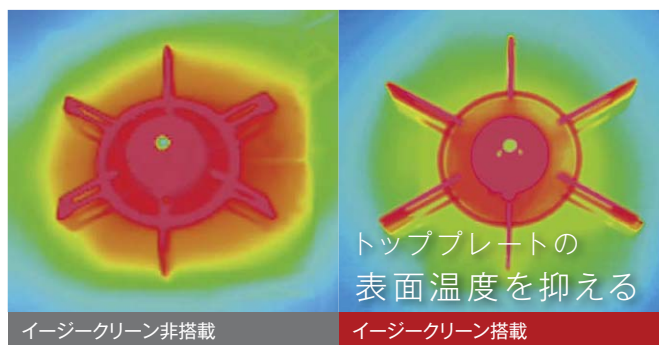

焦げつきにくく、お手入れがラク。

サーモグラフィによる比較実験(ガラストップの熱伝導)

●イージークリーン非搭載はRHS71WGシリーズ、イージークリーン搭載はRHS71W15Gシリーズを使用。直径28cmのフライパンで強火力で約10分間調理(リンナイ(株)調べ)  
イージークリーンは2010年発売モデルより搭載されています。

熱を分散・放熱させて、  
トッププレート表面の温度上昇を抑えます!

ガラストップは独自の構造により、トッププレートの裏面にアルミパネルを装着し、バーナーまわりの熱を分散・放熱させて表面温度の上昇を抑えるイージークリーン。イージークリーン非搭載のガラストップに比べてバーナーまわりの温度が69°C<sup>\*1</sup>ダウン。煮こぼれや油はねなどの汚れが焦げつきにくく、簡単なお手入れだけでキレイを保ちます。