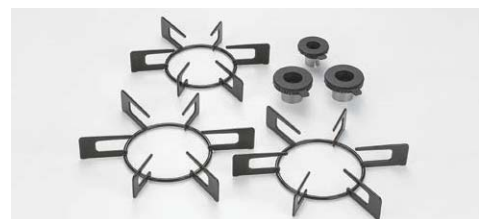

## DELICIA交換部品例

バーナー周りの部品は、お客様でお取り替えが簡単にできます。  
定期的に部品交換して、いつまでもキレイなコンロでお料理をお楽しみください。

<p>ステンレスごとく 部品コード:010-386-000 希望小売価格(税込)¥2,695 (税抜¥2,450)</p> 	<p>ステンレスごとくS 部品コード:010-389-000 希望小売価格(税込)¥2,464 (税抜¥2,240)</p>		<p>排気口カバー 部品コード:053-342-000 希望小売価格(税込) ¥1,232 (税抜¥1,120)</p> 
<p>バーナーキャップH 部品コード:151-445-000 希望小売価格(税込)¥2,640 (税抜¥2,400)</p> 	<p>バーナーキャップS 部品コード:151-447-000 希望小売価格(税込)¥2,519 (税抜¥2,290)</p> 		