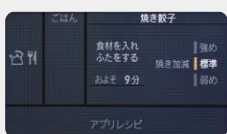

焼き餃子のオートメニュー表示 AC100V電源タイプの例

食材をフライパンに入れてオートメニュースイッチを押す。

焼き加減を選ぶ。

点火する
火加減を自動で調節。

音声ガイドで
出来上がりを
お知らせ。