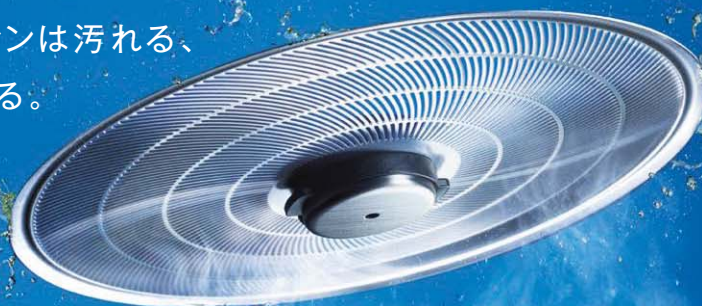

10年間ファンのお掃除不要^{※1}!

レンジフードのファンは汚れる、
という常識を変える。

●写真はイメージです。

独自の「オイルスマッシャー」により、ファンとレンジフード内部^{※2}への
油の侵入をブロック。ファンとレンジフード内部^{※2}のお掃除が不要^{※1}で、
お手入れにかかる時間を削減します。

レンジフード内部^{※2}に
付着する油は
わずか約**2%**^{※3}

普及製品[※]の
約1/10以下に削減
※普及製品:BDR-3HL
(富士工業(株)製)

高速回転するディスク。
オイルスマッシャーまでで
油を約**90%**キャッチ!^{※3}

オイルスマッシャー
効果が見える
WEB動画公開中!