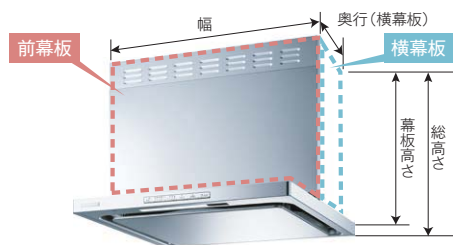

別売品／交換部品一覧