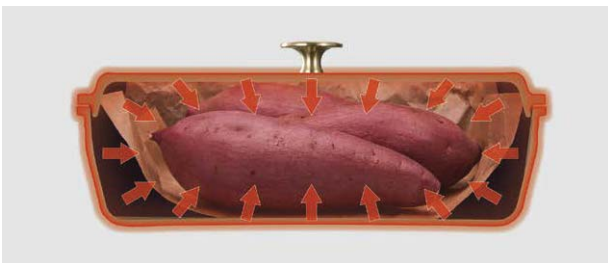

### 蒸し物や煮物も旨みたっぷり

蒸し物や火加減の難しい茶碗蒸しも  
ザ・ココットで。  
煮物は煮くずれにくく、  
素材本来の味を引き出します。

### 全周加熱で食材をおいしく調理

グリルでは野菜や肉を包み込むように加熱します。  
食材の中まで火を通し、旨みをとじ込め、焼き上げます。

## コンロ上 + グリル コンロ上とグリルで連携調理も!

コンロ上で焼き目をつけてグリルのオープン調理をする、  
グリルでじっくり火を通しコンロ上で仕上げるなど、  
コンロ上とグリルを上手に組み合わせて、おいしさアップ。

外はカリッと、中はジューシーに。  
直火調理だから、食感まで味わえます。

| New |

オートメニュー トースト 焼き魚 ピザ ノンフライ とりも焼き あたため ●W31シリーズの場合