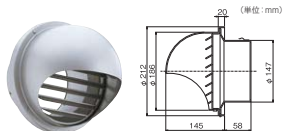

ステンレス製丸形フード

VC-15H (品名コード:41-3377)
希望小売価格(税込) ¥7,480
(税抜¥6,800)