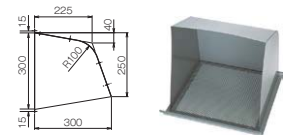

## 防鳥網付ウェザーカバー

WK-25KN(H) (品名コード:41-7142) 希望小売価格(税込) ¥8,250 (税抜¥7,500)

・外壁の排気穴部に取り付けて、雨の浸入を防ぎます。  
・25cm換気扇用。  
・亜鉛めっき鋼板焼付塗装仕上げ。