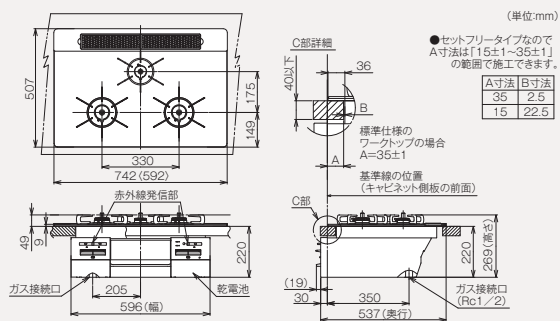

**ビルトインコンロ DELICIA GRILLER**

RHS71W16ALRA-S(L/R)

**ビルトインコンロ Lisse**

RHS71W32L( ) RASTW  
RHS31W32L( ) RASTW

●図はRHS71W32L( ) RASTWタイプです。( ) の表記は標準幅60cmタイプです。

**ビルトインコンロ Mytone**

RHS71W35T2DGA VW RHS31W35T2DGA VW  
RS71W35T2DGA VW RS31W35T2DGA VW