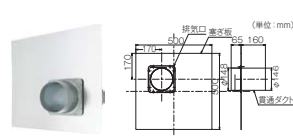

③換気扇穴ふさぎ板 (ダクト付)