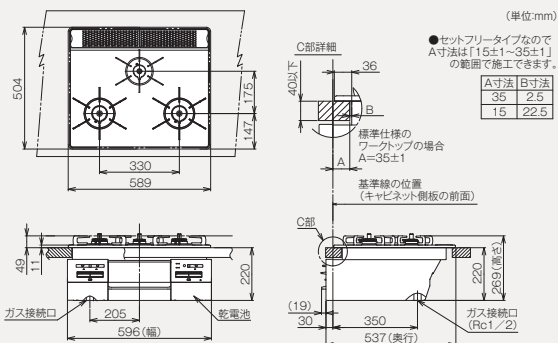

ビルトインコンロ Mytone

RS31W35P39DGA VW RS31W35P48DGA VW RS31W35P49DVA W
RS31W35P42DGA VW RS31W35P43DGA VW