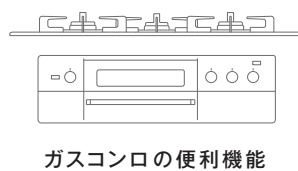

「おまかせタイマー調理」で毎日の食「時」に驚きを。