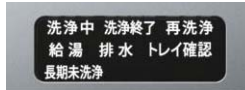

●写真はイメージです。
洗浄スイッチを押ししていない場合、
サブインジケーターのランプは
消灯しています。