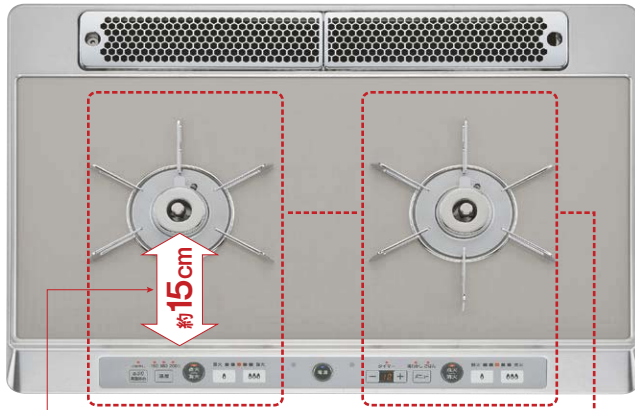

わかりやすく、使いやすい。ユニバーサルデザイン。

(全点灯イメージ)