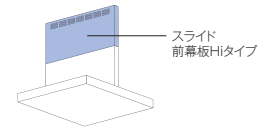

スライド前幕板Hiタイプ

同梱しているスライド前幕板では高さが足りない場合、スライド前幕板の上部を交換して使用します。天井の高いキッチンにも対応できます。

スライド前幕板Hiタイプ 使用時の総高さ

TAG, OGR, XGR, LGR, TLR
総高さ 73.5cm~93.5cm

型式	品名コード	希望小売価格(税込) ( )内は税抜価格	仕様・幅	TAG シリーズ	OGR シリーズ	XGR シリーズ	LGR シリーズ	TLR シリーズ
MPS-HSLDX-5860SV (シルバーメタリック)	41-3113	¥8,910(¥8,100)	幕板高さ 70cm~90cm 幅60cm	○	○	○	○	○
MPS-HSLDX-5860GM (グレーメタリック)	—	¥8,910(¥8,100)		○	○	—	—	—
MPS-HSLDX-5860FW (フロストホワイト)	—	¥8,910(¥8,100)		○	○	—	—	—
MPS-HSLDX-5860W (ホワイト)	41-3695	¥7,700(¥7,000)		—	—	○	—	—
MPS-HSLDX-5860BK (ブラック)	41-3164	¥7,700(¥7,000)	幕板高さ 70cm~90cm 幅75cm	—	—	—	○	○
MPS-HSLDX-5875SV (シルバーメタリック)	41-3139	¥10,230(¥9,300)		○	○	○	○	○
MPS-HSLDX-5875GM (グレーメタリック)	—	¥10,230(¥9,300)		○	○	—	—	—
MPS-HSLDX-5875FW (フロストホワイト)	—	¥10,230(¥9,300)		○	○	—	—	—
MPS-HSLDX-5875W (ホワイト)	41-3708	¥8,910(¥8,100)	幕板高さ 70cm~90cm 幅90cm	—	—	○	—	—
MPS-HSLDX-5875BK (ブラック)	41-3172	¥8,910(¥8,100)		—	—	—	○	○
MPS-HSLDX-5890SV (シルバーメタリック)	41-3156	¥11,440(¥10,400)		○	○	○	○	○
MPS-HSLDX-5890GM (グレーメタリック)	—	¥11,440(¥10,400)		○	○	—	—	—
MPS-HSLDX-5890FW (フロストホワイト)	—	¥11,440(¥10,400)	幕板高さ 70cm~90cm 幅90cm	○	○	—	—	—
MPS-HSLDX-5890W (ホワイト)	41-3717	¥10,230(¥9,300)		—	—	○	—	—
MPS-HSLDX-5890BK (ブラック)	41-3180	¥10,230(¥9,300)		—	—	—	○	○
				—	—	—	○	○

スライド横幕板Hiタイプ

スライド横幕板よりも高い天井に対応できます。

- ●スライド前幕板Hiタイプと併用します。
- ●スライド横幕板Hiタイプ使用時は、付属のスライド前幕板の前面位置が壁面より37.5cm固定となり奥行変更を行うことができません。