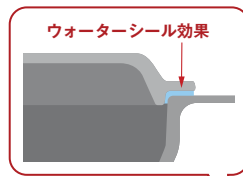

ザ・ココットだからできるコンロ上の調理

素材の味を楽しむ無水調理

コンロ上の無水調理では、
鍋底加熱でフタと容器のすき間に
ウォーターシールができ、
容器内に蒸気をとじ込めます。
蒸気は内部で対流し、
それぞれの素材を包み込むように加熱。
素材本来の旨みや水分を逃すことなく、
おいしく仕上げます。