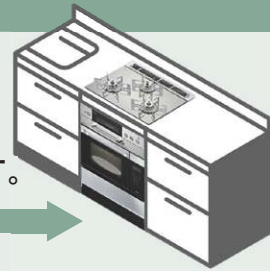

ビルトインコンロ
+
オープン
+
自立ユニット

●機器の設置においては、可燃性の壁や天井から防火上必要な離隔距離をおいてください。必要な離隔距離がとれない場合は、必ず取扱説明書や設置説明書に記載している指定の防熱板による防火処置を行ってください。詳しくは74ページの「設置について」をご確認ください。

自立ユニット

後板固定タイプ

奥行550mm UKR-U603 (品名コード:47-9954)
対応 希望小売価格 (税込) ¥40,700 (税抜¥37,000)

後板スライドタイプ※1

奥行550mm UKR-U604 (品名コード:47-9989)
対応 希望小売価格 (税込) ¥44,550 (税抜¥40,500)

※1 後板は40~200mmの間で上下にスライドします。