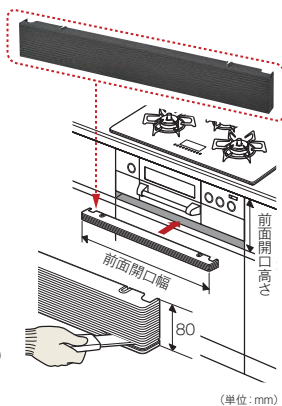

設置について

可燃性の壁（ステンレス板などを張りつけた可燃性の壁も含む）から、側面は〔天板75cm幅タイプ:7.5cm以上、天板60cm幅タイプ:15cm以上〕、後面は5cm以上※3、また、上部はトッププレート上面から80cm以上離して設置してください。これ以上離して設置できない場合は、別売の防熱板を取り付けてから設置してください。調理台・流し台の側面などが可燃性で機器のトッププレートより高い場合も、流し台側面を保護してください。

※1 レンジフードによって異なります。詳しくはレンジフードの設置(工事)説明書をご覧ください。※2 不燃材料がない場合は80cm以上。
※3 コンパクトシリーズ・ドロップインコンパクトシリーズは15cm以上必要です。その他の機種でも製造時期によっては15cm以上必要なものもあります。

- 燃焼機器を設置する場合は、建築基準法や電気設置基準・火災予防条例に定める防火処置を施す必要があります。
- この機器を設置される台所が、建築基準法に定める(内装制限を受ける調理室)に該当する場合は、台所全体についても内装材の制限を受けます。

工事される方へのお願い

- この機器を正しく安全にご使用いただくために、「設置(工事)説明書」をよく読んで必ず指定された工事を行ってください。
- このカタログに掲載のビルトイン機器につきましては、各種地方条例、建設基準法などを必ず確認してください。
  くわしくは最寄りのリンナイ支社・支店、営業所、出張所にご相談ください。
- 設置完了後、機器の試運転を必ず行い、お客様へ正しい使い方を説明してください。
- ガス種が異なる地域へ転居される場合は、部品の交換や調整が必要です。転居先の最寄りのリンナイ支社・支店、営業所、出張所にご相談ください。

下部フィラー ビルトイン機器を入れ替える際に出来る下部の隙間をうめます。

フレキシブル下部フィラー(樹脂製)
現場に合わせてカットすることができます。

RBO-57-3SV
(シルバー塗装)
(品名コード:52-0317)

RBO-57-3B
(ブラック)
(品名コード:52-0326)

RBO-57-3W
(ホワイト)
(品名コード:52-0334)

希望小売価格(税込) ¥4,730 (税抜¥4,300)

- 5mm間隔でカットできます。
- フレキシブル下部フィラーは、前面開口高さ225mm~300mmまで対応可能です。
- シルバー塗装はMytoneやUdea éfなど、前面パネルがシルバー塗装のものに、ブラックはメタルトップシリーズなどに合わせることができます。

270mm対応下部フィラー(金属製)

写真はRBO-61-STです。

RBO-61-ST(ステンレス)
(品名コード:52-9623)
(DELICIAシリーズ・Lisse用)

RBO-61-STB(ブラック)
(品名コード:52-9631)
(DELICIA用)

RBO-61-A(アルミ)
(品名コード:40-4328)
希望小売価格(税込) ¥7,480 (税抜¥6,800)

ビルトイン機器の買替えには、ほかにもオプションが必要となる場合があります。くわしくは販売店へお問い合わせください。

RB4-G買替専用下部フィラー(金属製)

幅580mmに対応する下部フィラーです。
● RS31M5シリーズ用です。
● エンドピースも同梱です。

RBO-RG-2(ブラック)
(品名コード:40-6146)
希望小売価格(税込) ¥4,620 (税抜¥4,200)

RBO-RG-SV(シルバー)
(品名コード:40-9621)
希望小売価格(税込) ¥5,170 (税抜¥4,700)