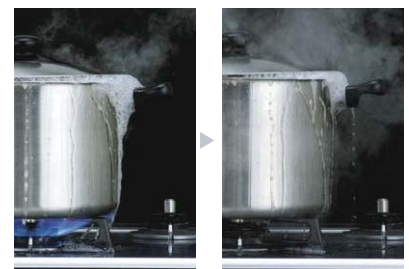

立消え安全装置

煮こぼれや風などで、万一火が消えても自動でガスを止めます。

コンロ消し忘れ消火機能

火にかけた鍋をうっかり消し忘れても、約2時間*で自動消火します。

*30~120分の間で、10分刻みで変更可能です。

ロック機能

小さなお子様のいるご家庭も安心。誤操作やいたずらなどによる点火を、しっかり防止することができます。

調理油過熱防止装置

鍋底の温度を見張り、調理油が危険温度になる前に自動消火し、油の発火を防ぎます。

グリル過熱防止機能

グリル庫内の温度が異常に上がると、自動で消火します。

中火点火機能

強火力バーナー点火時には、安全のため自動的に中火位置で点火します。

グリル消し忘れ消火機能

万一、消し忘れた場合、約15分で自動消火します。

警告

焼き網は使用しないでください。 トッププレートに落ちた油などが発火したり、機器の異常過熱のおそれがあります。

焼き網