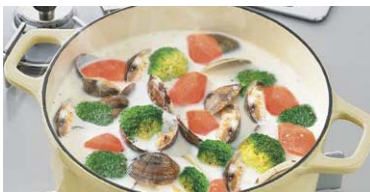

シチューを10分煮込む

タイマーボタンで
10分に設定

10分後にはタイマー終了の
合図とともに
自動消火します。

コンロタイマー

コンロを、お好みの設定時間で自動消火。「ゆですぎ」「煮すぎ」を防ぎます。
トロ火でじっくり調理する煮込み料理、パスタやレトルト食品にも重宝します。

麺ゆで機能

火力を自動調節して吹きこぼれを防ぎながら麺をゆであげます。
余分な火力を使わず省エネです。