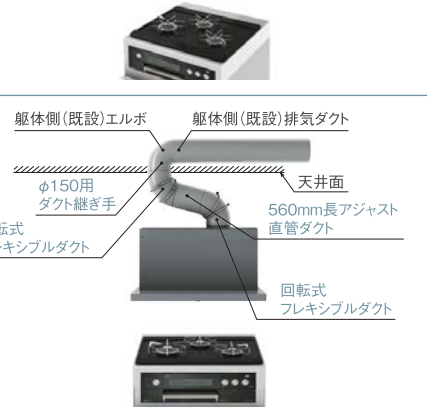

取替周辺部材

回転式フレキシブルダクト

TFD-15 (品名コード:41-8938) オープン価格

フレキシブルに排気方向を変更できます。ジャバラダクトが使用不可の地域でも取付可能です。

現場の状態に合わせて、フレキシブルに対応できます!

プロペラ換気扇から

芯ずれ補正ダクト

TJD-15 (品名コード:41-2583) オープン価格

上下のダクトを回転させることで0~30mmの芯ずれに対応可能です。

シロココファンから

560mm長アジャスト用直管ダクト

1本入りAD560 (品名コード:41-0041) 希望小売価格(税込) ¥4,620 (税抜¥4,200)
2本入りAD560-2 (品名コード:41-0059) 希望小売価格(税込) ¥7,700 (税抜¥7,000)

必要な長さにカットしてご使用ください。

●カット作業時は必ず革手袋等を着用してください。

ダクト取替キット

DTK-15 (品名コード:41-0369) オープン価格

ダクト接続に必要なパーツ (TFD-15/AD560) をセットにしたものです。 TFD-15×2個 AD560×1個

φ150用ダクト継ぎ手

SDT-15 (品名コード:41-8955) 希望小売価格(税込) ¥3,080 (税抜¥2,800)

φ150(内寸)の複数のダクトをつなぐ際に使用します。

防鳥網付ウェザーカバー

WK-25KN(H) (品名コード:41-7142) 希望小売価格(税込) ¥8,250 (税抜¥7,500)

・外壁の排気穴部に取り付けて、雨の浸入を防ぎます。
・25cm換気扇用。
・亜鉛めっき鋼板焼付塗装仕上げ。

プロペラ換気扇取替キット (①+②+③)

PTK-25 (品名コード:41-8963) 希望小売価格(税込) ¥19,140 (税抜¥17,400)

プロペラ換気扇タイプからシロココファンタイプへリフォームする場合に必要なパーツをセットにした便利なキットです。外壁側からの工事が不要なため、施工性が良くなりました。

●別途ダクト部材が必要となります。
●TAGシリーズには対応していません。

①木枠被覆用不燃材

②防鳥網

③換気扇穴ふさぎ板 (ダクト付)

換気扇穴ふさぎ板 (ダクト付) PTK-FD (品名コード:41-2591) 希望小売価格(税込) ¥8,910 (税抜¥8,100)

TAGシリーズ専用プロペラ換気扇取替キット (①+②+④+⑤+⑥+⑦)

PTK-TA (品名コード:41-4330) 希望小売価格(税込) ¥28,930 (税抜¥26,300)

プロペラ換気扇タイプからTAGシリーズへリフォームする場合に必要なパーツをセットにした便利なキットです。
●別途ダクト部材が必要となります。

④換気扇穴ふさぎ板 (ダクト付)

⑤L形ダクト

⑥変換アダプター

⑦型紙