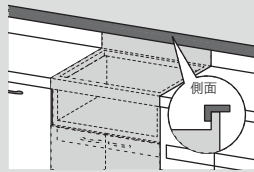

システムアップキャビネット専用バックガード

(UKC-602・606・657・660シリーズ用) ●UKC-702、7502シリーズには対応できません。
RBO-601C (品名コード:47-7560) 希望小売価格(税込) ¥3,520 (税抜¥3,200)

後板スライドタイプの専用キャビネット(UKCシリーズ)を取り付ける場合は、
キッチンの壁面に「水切りカバーが **ある** か **無い** か」をご確認ください。

キッチン壁面に
水切りカバーの **ある** 場合

後板スライドタイプのキャビネットを設置
することができます。後板の高さは、
上下0~200mmの間で調節が可能です。