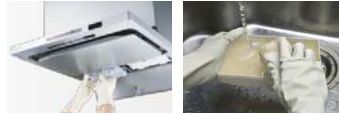

いつものお掃除も簡単!

2ヶ月に1回程度給湯トレイをセットし、自動洗浄後に排水トレイを洗うだけ。簡単に取りはずせて、手間もかかりません。*8

排水トレイとふたは
スポンジで水洗いできます。

*8 汚れ具合や使用状況により異なります。