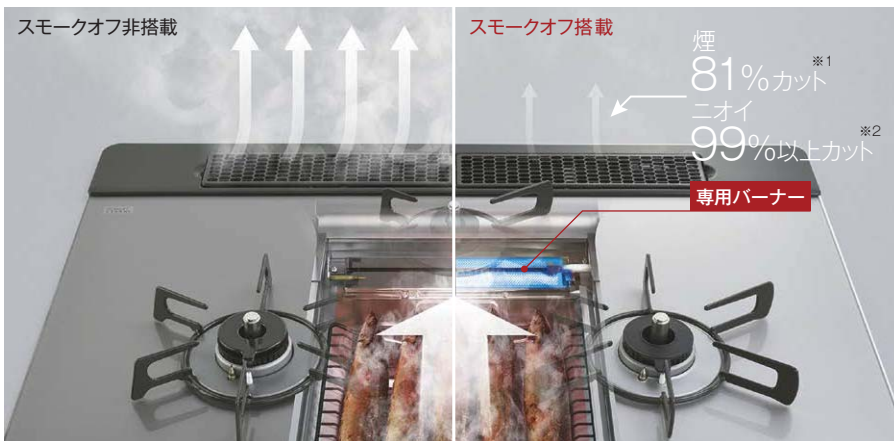

サーモグラフィによる比較実験(トップレート熱伝導)

イージークリーン非搭載

イージークリーン搭載

**SMOKE OFF**

スモークオフ

グリルから出る煙やニオイを専用バーナーで焼き切ります。

スモークオフ搭載機種は煙の量が少ないことがわかります。

※1 当社従来機種(スモークオフ非搭載)との比較/さんま4尾を13分間両面強火で焼いた時に排出される煙を測定。(リンナイ(株)調べ)