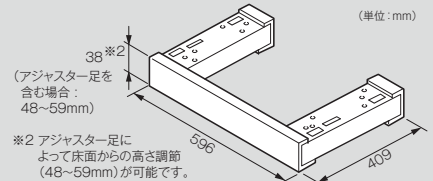

「ビルトインコンロ + オープン」にお取り替え

テーブルコンロ
+
置台

自立ユニットを取り付ければ、
ビルトインコンロとオープン
を組み合わせて、お取り替えできます。

ビルトインコンロ
+
オープン
+
自立ユニット

●機器の設置においては、可燃性の壁や天井から防火上必要な離隔距離をおいてください。必要な離隔距離がとれない場合は、必ず取扱説明書や設置説明書に記載している指定の防熱板による防火処置を行ってください。詳しくは74ページの「設置について」をご確認ください。

自立ユニット

後板固定タイプ

奥行550mm UKR-U603 (品名コード:47-9954)
対応 希望小売価格 (税込) ¥40,700 (税抜¥37,000)

後板スライドタイプ※1

奥行550mm UKR-U604 (品名コード:47-9989)
対応 希望小売価格 (税込) ¥44,550 (税抜¥40,500)

※1 後板は40~200mmの間で上下にスライドします。

バックガード無しタイプ

奥行550mm UKR-U603-F (品名コード:47-9962)
対応 希望小売価格 (税込) ¥40,700 (税抜¥37,000)

●イラストは後板固定タイプです。

ビルトインコンロは
標準幅60cmタイプが
取り付けできます。

●ワイド幅75cmタイプは
設置できません。

S52タイプ、S15タイプ
ご希望のオープンが
取り付けできます。

●75~76ページをご覧ください。

高さ800mmのキッチンに対応します。

●高さ850mmのキッチンの場合は、オプションの「レンジベース」を組み合わせてください。(下記参照)

レンジベース

自立ユニットを使って
ビルトインコンロとオープンを、
高さ850mmのキッチンに取り付ける場合には、
レンジベースがオプションが必要です。

(ブラックタイプ)
UK-125 (品名コード:47-5207)
希望小売価格 (税込) ¥5,610 (税抜¥5,100)

(シルバータイプ)
UK-125-SV (品名コード:47-6823)
希望小売価格 (税込) ¥9,680 (税抜¥8,800)

「キャビネット型グリル付コンロ」のお取り替え

キャビネット型グリル付コンロ
+
キャビネット

コンロのみの
お取り替えができます。

キャビネット型グリル付コンロ
+
キャビネット

キャビネット型グリル付コンロ

水有り片面焼グリルタイプ

強火力:左 URG-655TS2A-L (品名コード:45-1350)

強火力:右 URG-655TS2A-R (品名コード:45-1368)

希望小売価格 (税込) ¥93,500 (税抜¥85,000)

●UKC-605シリーズには載りません。

仕様

外形寸法 (mm)	高さ180×幅600×奥行575 (高さ270.5...バックガードまで)
質量 (kg)	14.0
ガス接続	15A (1/2B) 銅管又は金属可とう管
使用電源	単一形アルカリ乾電池×2 (DC3V)
ガス消費量 kW (kcal/h)	強火力バーナー 4.20 (3,610kcal/h)
	標準バーナー 2.94 (2,530kcal/h)
	グリル 1.86 (1,600kcal/h)
	全点火時 8.40 (7,220kcal/h)
点火方式	回転式圧電点火

外形寸法

製品機能

コンロ消し忘れ消火機能 (全口)	コンロ調理油過熱防止装置 (全口)
焦げつき消火機能	グリル過熱防止機能
高温自動温度調節機能	高温モード

受注生産のものがありますので、お問い合わせください。