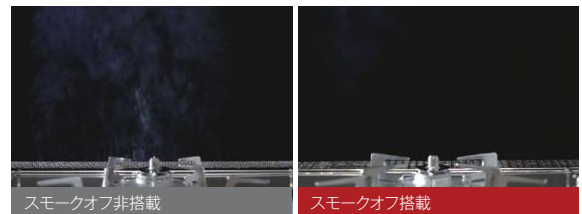

グリル庫内の後方に搭載した専用バーナーで、焼き魚などの調理時に発生したニオイや煙を焼き切るスモークオフ。
排気口から出るニオイはスモークオフ非搭載のグリルに比べて99%^{※2}以上カット、煙は81%^{※3}カットを実現しました。
リビングと一体になったキッチンや、気密性の高いマンション内でも、優れた脱煙・脱臭効果を発揮します。

比較実験 <魚を焼く時に発生する煙量>