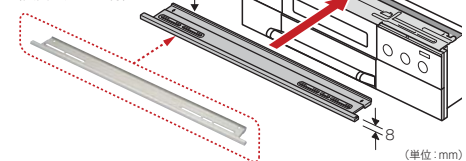

上部フィラー(金属製) ビルトイン機器を入れ替える際、上部に隙間が出来た場合にうめます。

RBO-U08-SV(シルバー塗装)
(品名コード:52-7052)
希望小売価格(税込) ¥8,360 (税抜¥7,600)

RBO-U08-B(ブラック)
(品名コード:52-7060)
希望小売価格(税込) ¥8,360 (税抜¥7,600)

- コンパクトシリーズは対象外です。
- 厚みが15~34mmのワークトップに設置できます。34mmより厚いワークトップは設置すると不完全燃焼の原因となります。

ビルトインコンロ上部フィラー
(裏面マグネット付)