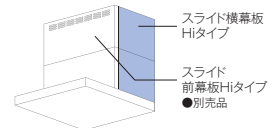

スライド横幕板Hiタイプ 使用時の総高さ

TAG, OGR, XGR, LGR, TLR
総高さ 73.5cm~93.5cm

型式	品名コード*1	希望小売価格(税込) ( )内は税抜価格	仕様	TAG シリーズ	OGR シリーズ	XGR シリーズ	LGR シリーズ	TLR シリーズ
YMP-NSLD-AP6935R/LSV (シルバーメタリック)	(R) 41-1748 (L) 41-1757	¥15,840(¥14,400)	幕板高さ 70cm~90cm	○	○	○	○	○
YMP-NSLD-AP6935R/LGM (グレーメタリック)	—	¥15,840(¥14,400)		○	○	—	—	—
YMP-NSLD-AP6935R/LFW (フロストホワイト)	—	¥15,840(¥14,400)		○	○	—	—	—
YMP-NSLD-AP6935R/LW (ホワイト)	(R) 41-3741 (L) 41-3759	¥14,630(¥13,300)		—	—	○	—	—
YMP-NSLD-AP6935R/LBK (ブラック)	(R) 41-3210 (L) 41-3228	¥14,630(¥13,300)		—	—	—	○	○

*1 機器に向かって右(R)、左(L)です。

スライド横幕板

天井高に合わせて高さを調整できる横幕板です。

- ●スライド前幕板Hiタイプと併用できません。
- ●スライド横幕板使用時は、付属のスライド前幕板の前面位置が壁面より37.5cm固定となり奥行変更を行うことができません。