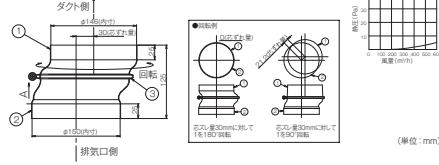

芯ずれ補正ダクト

TJD-15 (品名コード:41-2583) オープン価格

上下のダクトを回転させることで0~30mmの芯ずれに対応可能です。