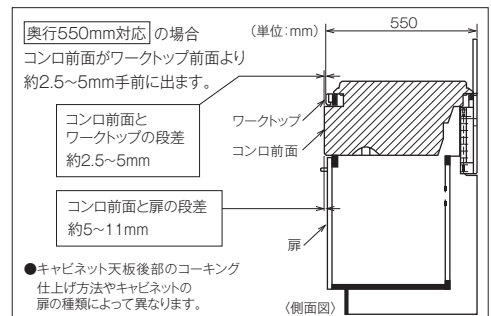

奥行600mm対応

UKC-660-W  
(品名コード:47-7544)  
希望小売価格(税込) ¥57,310  
(税抜¥52,100)

奥行600mm対応

UKC-660-B  
(品名コード:47-7536)  
希望小売価格(税込) ¥57,310  
(税抜¥52,100)

●キャビネット庫内有効寸法、H468×W570×D407mm

**【New】専用キャビネット 幅60cmタイプ**

標準幅60cmタイプのコンロに対応  
**2段引き出し式 (後板スライドタイプ)**