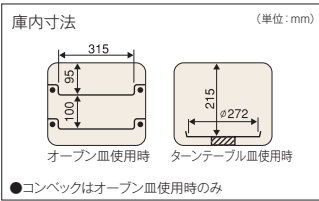

S15シリーズ

33Lタイプ (広びろ2段皿)