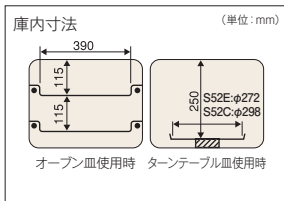

S52E・Cシリーズ

44Lタイプ (大容量2段皿)

音声ガイダンス機能

音声ガイドで操作方法をお知らせ。自動調理などのメニューを操作表示に従って選択していきます。

●RSR-S52シリーズのみ搭載