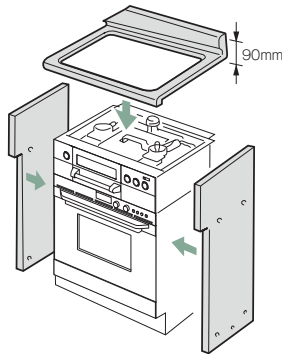

バックガード無しタイプ

奥行550mm UKR-U603-F (品名コード:47-9962)
対応 希望小売価格 (税込) ¥40,700 (税抜¥37,000)

●イラストは後板固定タイプです。

ビルトインコンロは
標準幅60cmタイプが
取り付けできます。

●ワイド幅75cmタイプは
設置できません。

S52タイプ、S15タイプ
ご希望のオープンが
取り付けできます。

●75~76ページをご覧ください。