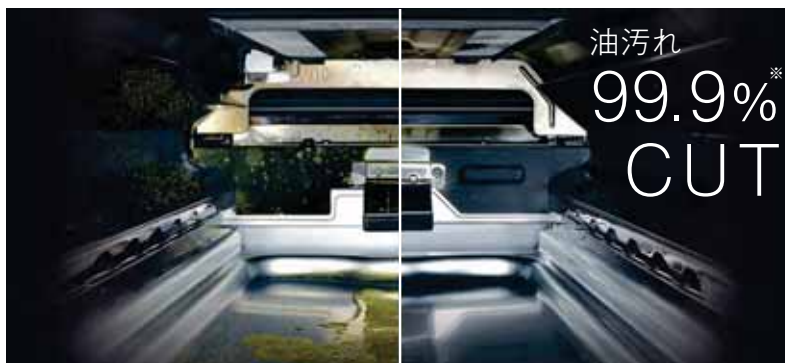

庫内をキレイに保ち、グリル調理をもっと気軽に

ココットプレート×グリルで、 庫内の汚れを99.9%*カット

ココットプレートを使うことで、油の飛び散りを大幅にカット。お手入れが面倒な油のべたつきや焦げつきを防ぐので、お手入れが簡単に。ニオイ残りも防ぎます。

* 試験方法：「焼き網」「ココットプレート」にてさんま2尾を調理し、調理後グリル扉を開けたまま30秒間放置。グリル庫内各お手入れ部品（焼き網・ココットプレートは除く）への飛び散り量を5回測定し平均値を算出。焼き網はオートグリル（姿焼 標準モード）、ココットプレートは（ココットプレート 焼き魚 強めモード）で調理。
（リンナイ（株）調べ）

焼き網を使用した場合
油の飛び散りは

約14,570mg*
(グリル庫内)

ココットプレートを使用すると
油の飛び散りは

わずか1mg*
(グリル庫内)

バーナーの幅＝スリットの幅。 直火は通し、油は飛びにくく

バーナーの横幅とスリットの横幅を同じにすることで、直火のおいしさを届けながらも、グリル庫内には油が飛びにくい構造に。キレイな状態が長続きし、庫内に残るニオイも気になりにくいのが特長です。さらに、スリットから飛び散った油を800℃のバーナーで焼き切るのでクリーンな状態が続きます。