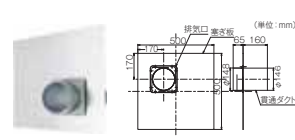

③換気扇穴ふさぎ板(ダクト付)