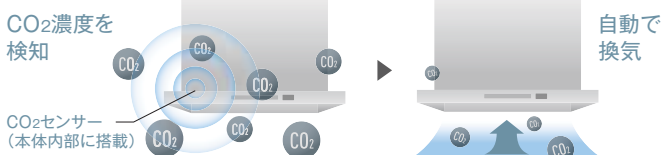

強運転と比較して
消費電力

約50%^{*4,5,6}削減

8×8複眼タイプ

●温度センサーの照射はイメージです。

調理時以外でも空気環境の改善を

自動換気

CO₂濃度の状況に応じて「強」「中」「弱」の風量レベルで換気を開始するだけでなく、上昇勾配も同時に検知。CO₂濃度が低い状態でも急激な上昇を検知した場合には、強運転で急速に換気をおこないます^{*7}。

いつものお掃除も簡単に