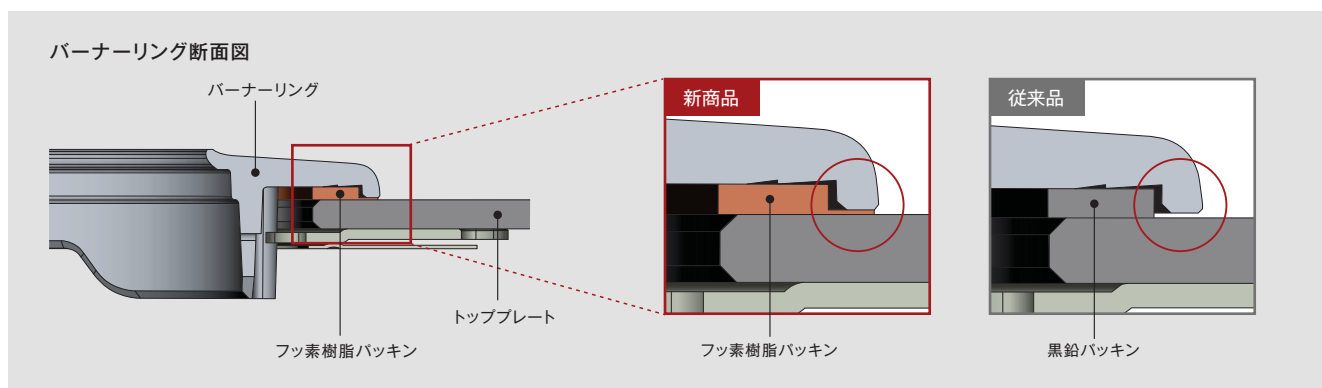

お手入れ
〈コンロ部〉

01 汚れをはじくはっ水加工
煮こぼれが溜まりにくい傾斜設計

02 バーナーリングの温度を下げて
焦げつきを抑えるヒートシンク構造

03 アルミパネルでトッププレートの
表面温度を抑えるイージークリーン

お手入れのしやすさを追求したこだわりの設計

【New】 シールド構造

トッププレートとバーナーリングの構造を一新。両者のわずかな隙間を、まるで一体化させるように埋める新構造を採用し、お手入れのしやすさが格段に向上しました。