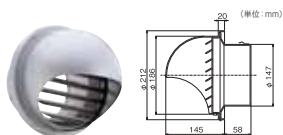

ステンレス製丸形フード

VC-15H (品名コード:41-3377)
希望小売価格(税込) ¥7,480
(税抜 ¥6,800)