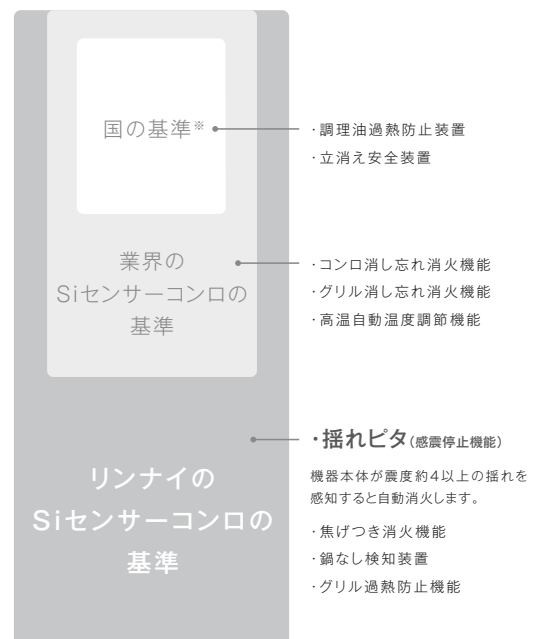

安全機能

毎日の料理を楽しむための、充実した安全機能

「Siセンサーコンロ」は、法律で設置が義務付けられている安全装置に加え「消し忘れ消火機能」「早切れ防止機能」「高温自動温度調節機能」などを追加した、業界の安全基準を満たしたガスコンロ。さらにリンナイでは、国・業界の基準よりさらに高い安全基準を設けています。

全ロセンサー搭載
Siセンサーコンロ

※国の基準とは、「ガス事業法」及び「液化石油ガスの保安の確保及び取引の適正化に関する法律」において、家庭用ガスコンロは、政令指定（PSTG又はPSLPGを表示）の規制対象となりました。これにより、2008年10月1日より全てのバーナーに「調理油過熱防止装置」と「立消え安全装置」を搭載することが義務付けられています。

●規制対象は、ガスの消費量の総和が14kW（ガスオープン有するものにあたっては21kW）以下のものであって、コンロバーナー1個当たりのガス消費量が5.8kW以下のものです。（カセットコンロは除く）

このカタログに掲載の商品はすべて
全ロセンサー搭載のSiセンサーコンロです。