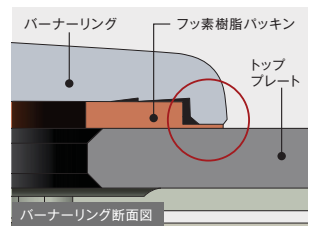

グリル調理の煙やニオイを大幅にカット。

| New |

グリルの
引き出し幅アップ*

手前までぐっと引き出せるので、グリルに緩衝せず調理器具を真上に取り出せます。

*当社従来品との比較。

| New |

お手入れしやすい
シールド構造

トッププレートとバーナーリングの隙間を一体化させるように埋める新構造で、さらに汚れが広がりにくくなりました。