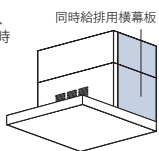

同時給排用横幕板

同時給排ユニット取り付け時、横幕板が必要な場合に使用します。

- ●受注生産品です。
- ●TLRシリーズは右側面・左側面共通です。
- ●スライド幕板仕様は、総高さ60cmよりも低くなる場合スライドしない固定タイプとなります。
- ●総高さ60cm~70cm用。その他の寸法は別途取扱店までご相談ください。
- ●幅60cm・75cm・90cm共用です。

TAG, OGR, XGR,
LGRシリーズ使用時

TLRシリーズ使用時