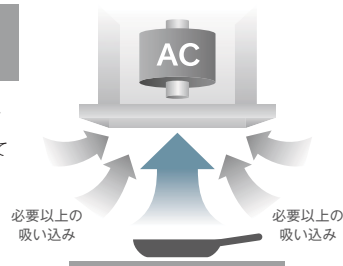

ACモーターの
場合

必要以上の吸い込み

機外静圧が低い環境において
余計な空調エネルギーの
ロスが発生