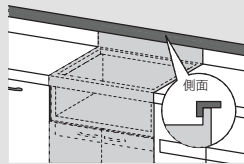

キッチン壁面に
水切りカバーの **ある** 場合

後板スライドタイプのキャビネットを設置することが可能です。後板の高さは、
上下0~200mmの間で調節が可能です。