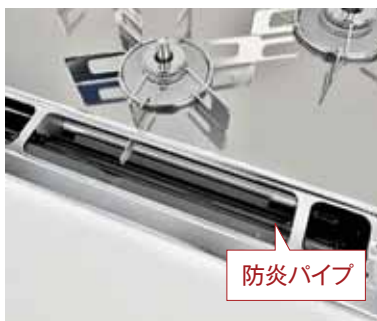

防災パイプ

グリル内部の後方部分に防災パイプを設置し、万一の場合も、炎が外に出ることを防ぎます。

●写真はイメージです。