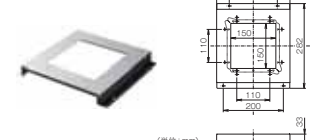

取替周辺部材

回転式フレキシブルダクト

TFD-15 (品名コード:41-8938) オープン価格

フレキシブルに排気方向を変更できます。
ジャバラダクトが使用不可の地域でも
取付可能です。

現場の状態に合わせて、
フレキシブルに対応できます

プロペラ
換気扇から

芯ずれ補正ダクト

TJD-15 (品名コード:41-2583)
オープン価格

上下のダクトを回転
させることで
0~30mmの
芯ずれに対応可能です。

シロッコ
ファンから

560mm長アジャスト用直管ダクト

1本入りAD560 (品名コード:41-0041)
希望小売価格(税込) ¥4,620 (税抜¥4,200)

2本入りAD560-2 (品名コード:41-0059)
希望小売価格(税込) ¥7,700 (税抜¥7,000)

必要な長さにカットしてご使用ください。

●カット作業時は必ず
革手袋等を着用
してください。

ダクト取替キット

DTK-15 (品名コード:41-0369)
オープン価格

ダクト接続に必要なパーツ(TFD-15/AD560)をセットにしたものです。 TFD-15×2個 AD560×1個

排気ダクトの関連法規(一部抜粋)

●他の法規や地域条例により別途規制を受けることがありますので、
事前に所轄の官公庁等にご確認の上、工事されるようお願いいたします。

東京都条例第65号(東京都火災予防条例)第3条の2より抜粋
・排気ダクト等は、耐食性を有する銅板又はこれと同等以上の強度を有する
特定不燃材料でつくこと。
・排気ダクトは曲がり及び立ち下りの箇所を極力少なくし、内面をなめらかに仕上げること。
(注意) 東京都では、ジャバラダクトは全面的に使用禁止の方向で指導されています。

φ150用ダクト継ぎ手

SDT-15 (品名コード:41-8955)
希望小売価格(税込) ¥3,080
(税抜¥2,800)

φ150(内寸)の複数のダクトを
つなぐ際に使用します。

防鳥網付ウェザーカバー

WK-25KN(H) (品名コード:41-7142)
希望小売価格(税込) ¥8,250
(税抜¥7,500)

・外壁の排気穴部に取り付けて、
雨の浸入を防ぎます。
・25cm換気扇用。
・垂鉛めっき鋼板焼付塗装仕上げ。

プロペラ換気扇取替キット (①+②+③)

PTK-25 (品名コード:41-8963)
希望小売価格(税込) ¥19,140
(税抜¥17,400)

プロペラ換気扇タイプから
シロッコファンタイプへリフォームする
場合に必要のパーツをセットにした
便利なキットです。
外壁側からの工事が不要なため、
施工性が良くなりました。

●別途ダクト部材が必要となります。
●TAGシリーズには対応していません。

①木枠被覆用不燃材

②防鳥網

③換気扇穴ふさぎ板(ダクト付)

換気扇穴ふさぎ板(ダクト付)
PTK-FD (品名コード:41-2591)
希望小売価格(税込) ¥8,910 (税抜¥8,100)

TAGシリーズ専用 プロペラ換気扇取替キット (①+②+④+⑤+⑥+⑦)

PTK-TA (品名コード:41-4330)
希望小売価格(税込) ¥28,930
(税抜¥26,300)

プロペラ換気扇タイプから
TAGシリーズへ
リフォームする場合に必要のパーツを
セットにした便利なキットです。

●別途ダクト部材が必要となります。

④換気扇穴ふさぎ板(ダクト付)

⑤L形ダクト

⑥変換アダプター

⑦型紙