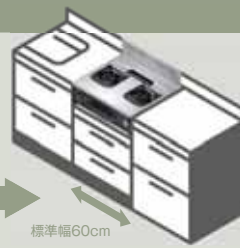

キャビネット型グリル付コンロ
+
キャビネット

コンロのみのお取り替えができます。