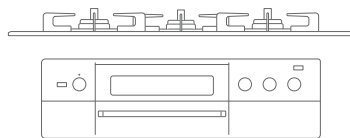

コンロオートメニュー

DELICIA 3V乾電池タイプの場合