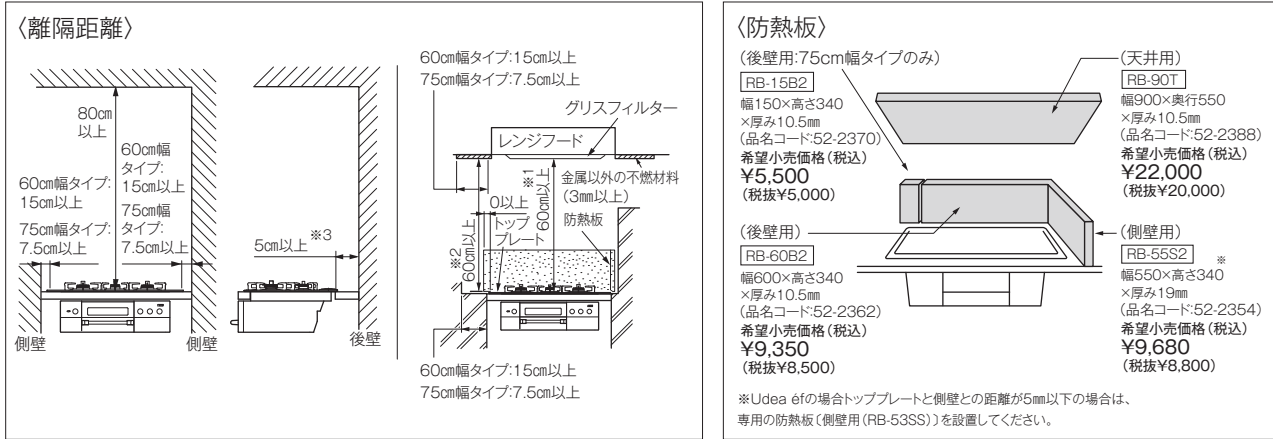

外形寸法

省エネ基準達成率

コンロ部		区分名G	
目標年度 2006年度	省エネ基準達成率	100%	
エネルギー消費効率	50.0%	強火力バーナー	50.0%
		標準バーナー	50.0%
グリル部		区分名I	
目標年度 2006年度	省エネ基準達成率	100%	
エネルギー消費効率	274Wh		

設置について

可燃性の壁(ステンレス板などを張りつけた可燃性の壁も含む)から、側面は(天板75cm幅タイプ:7.5cm以上、天板60cm幅タイプ:15cm以上)、後面は5cm以上※3、また、上部はトッププレート上面から80cm以上離して設置してください。これ以上離して設置できない場合は、別売の防熱板を取り付けてから設置してください。
調理台・流し台の側面などが可燃性で機器のトッププレートより高い場合も、流し台側面を保護してください。