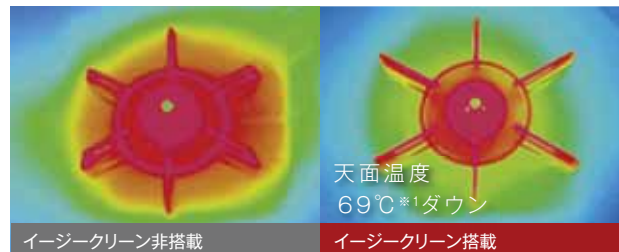

■グリルオートメニュー

トーストは厚みに合わせて、蒸し野菜は野菜の種類で選んで。食材に合わせた調理時間で、毎日の食事をおいしく仕上げます。

<ココットプレート対応>				
焼き魚 [焼き加減] [強め/標準/弱めから選択可]	トースト [焼き加減] [強め/標準/弱めから選択可]	ピザ [焼き加減] [強め/標準/弱めから選択可]	とりもも焼き [焼き加減] [強め/標準/弱めから選択可]	あたため [常温・冷蔵/冷凍から選択可]
<ザ・ココット対応>		[New]		
蒸し野菜 [根菜/葉茎野菜の] [選択可]	ケーキ・パン [加熱時間の設定可] [火力 強め/弱めから選択可]	リベイク [常温・冷蔵/冷凍から選択可] [焼き加減] [強め/標準/弱めから選択可]		
<トースト・ピザプレート対応>			<焼き網対応>	
トースト [厚み] [4/5/6/8枚切り選択可] [焼き加減] [強め/標準/弱めから選択可]	ピザ [チルドピザ/冷凍ピザ/ 手作りピザから選択可] [焼き加減] [強め/標準/弱めから選択可]	焼き魚 [姿焼/切身/干物] [から選択可]		

そんなお手入れの常識を、リンナイの高い技術力で変えていきます。

トッププレート表面の温度上昇を抑え、焦げつきにくく

詳しくは
動画を
チェック

EASY CLEAN イージークリーン

サーモグラフィによる比較実験 <ガラストップの熱伝導>

熱を分散・放熱させることで、汚れをつきにくくするテクノロジー。独自の構造により、ガラストッププレートの裏面にアルミパネルを装着。バーナーまわりの熱を分散・放熱させて表面温度の上昇を抑えることで、イージークリーン非搭載のガラストップに比べて天面温度約69℃*1ダウンを実現しました。煮こぼれや油はねなどの汚れが焦げつきにくく、簡単なお手入れだけでキレイを保ちます。