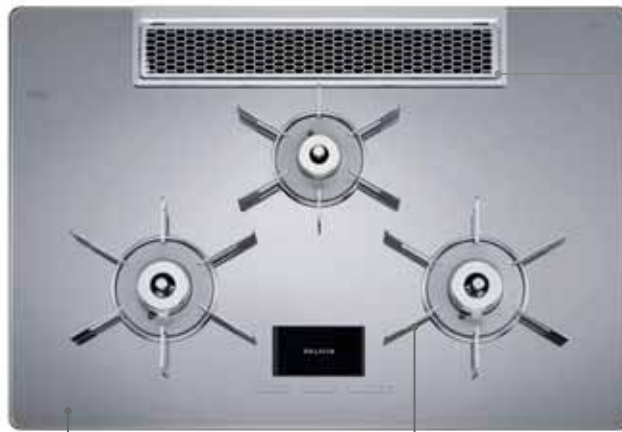

機能美を
体現した
上質なデザイン

| New |

ミニマムな排気口
排気口をより小さく、
すっきりとしたデザイン
に。トッププレートの美し
さがさらに際立ちます。

●RHS72の場合。