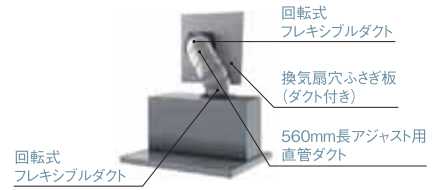

FUJIOHは富士工業 (株) の商標です。

取替周辺部材

回転式フレキシブルダクト

TFD-15 (品名コード:41-8938) オープン価格

フレキシブルに排気方向を変更できます。
ジャバラダクトが使用不可の地域でも
取付可能です。

排気方向
変更例

現場の状態に合わせて、
フレキシブルに対応できます

プロペラ
換気扇から