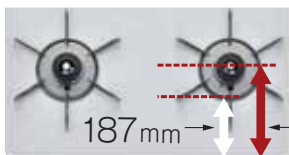

セイフル

SAFULL

簡単操作と音声ガイダンスで、
安心も使いやすさも充実。

2口のコンロを安心して使える
後方位置に配置

一般的な3口コンロとの比較で
プラス40mm