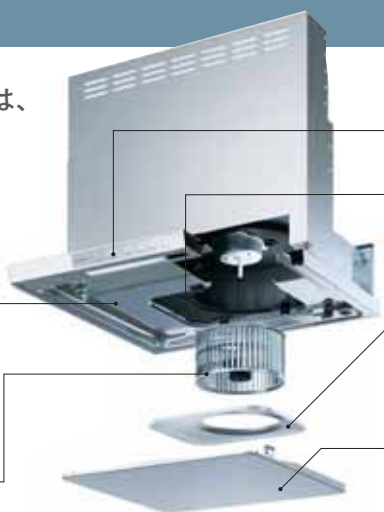

いつものお掃除も簡単に

お手入れで取りはずしが必要なのは、
3つのパーツだけ。
着脱も簡単で手軽に行えます。

2 凹凸が少ない
一体クリーンパネル
[ファンシークリーン]

5 ハイパークリーン+着脱が簡単な
ワンタッチ着脱ファン
[ハイパークリーン]

抗菌*6 効果のある素材を使用
スイッチ

3 ファンとケーシング内側以外の汚れを防ぐ
インナーガード
[ファンシークリーン]

4 抗ウイルス、*7 抗菌*8 効果のある塗料を使用
親水系コート+オイルガード
[親水系コート]

1 取りはずしが簡単な
整流板
[ファンシークリーン]

オイルガード 抗ウイルス*7 抗菌*8効果

水で油を浮かす親水系コートなので、サッと水
洗いするだけで簡単にお手入れができます。
また、抗ウイルス*7 抗菌*8効果のある塗料を
使用しています。

ワンタッチ着脱ファン

清掃時にはボタンを押すだけで簡単にはずすことが
できます。ハイパークリーンなので、油を瞬間的にはじ
きオイルガードに滴下させ、ファンのお手入れにかか
る手間を軽減します。