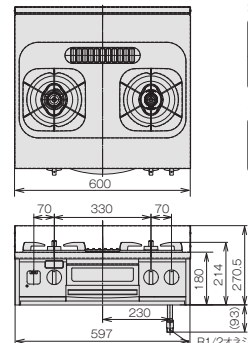

外形寸法

省エネ基準達成率

コンロ部		区分名G	
目標年度 2006年度	省エネ基準達成率	100%	
エネルギー消費効率	50.0%	強火力バーナー	50.0%
		標準バーナー	50.0%
グリル部		区分名I	
目標年度 2006年度	省エネ基準達成率	100%	
エネルギー消費効率	274Wh