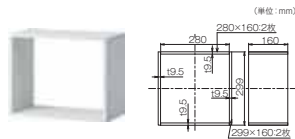

取替周辺部材

回転式フレキシブルダクト

TFD-15 (品名コード:41-8938) オープン価格

フレキシブルに排気方向を変更できます。
ジャバラダクトが使用不可の地域でも
取付可能です。

現場の状態に合わせて、
フレキシブルに対応できます

プロペラ
換気扇から

芯ずれ補正ダクト

TJD-15 (品名コード:41-2583)
オープン価格

上下のダクトを回転
させることで
0~30mmの
芯ずれに対応可能です。

シロッコ
ファンから

560mm長アジャスト用直管ダクト

1本入りAD560 (品名コード:41-0041)
希望小売価格(税込) ¥4,620 (税抜¥4,200)

2本入りAD560-2 (品名コード:41-0059)
希望小売価格(税込) ¥7,700 (税抜¥7,000)

必要な長さにカットしてご使用ください。

●カット作業時は必ず
革手袋等を着用
してください。

ダクト取替キット

DTK-15 (品名コード:41-0369)
オープン価格

ダクト接続に必要なパーツ(TFD-15/AD560)をセットにしたものです。 TFD-15×2個 AD560×1個

排気ダクトの関連法規(一部抜粋)

●他の法規や地域条例により別途規制を受けることがありますので、
事前に所轄の官公庁等にご確認の上、工事されるようお願いいたします。

東京都条例第65号(東京都火災予防条例)第3条の2より抜粋
・排気ダクト等は、耐食性を有する銅板又はこれと同等以上の強度を有する
特定不燃材料でつくこと。
・排気ダクトは曲がり及び立ち下りの箇所を極力少なくし、内面をなめらかに仕上げること。
(注意) 東京都では、ジャバラダクトは全面的に使用禁止の方向で指導されています。

φ150用ダクト継ぎ手

SDT-15 (品名コード:41-8955)
希望小売価格(税込) ¥3,080
(税抜¥2,800)

φ150(内寸)の複数のダクトを
つなぐ際に使用します。

防鳥網付ウェザーカバー

WK-25KN(H) (品名コード:41-7142)
希望小売価格(税込) ¥8,250
(税抜¥7,500)

・外壁の排気穴部に取り付けて、
雨の浸入を防ぎます。
・25cm換気扇用。
・垂鉛めっき鋼板焼付塗装仕上げ。

プロペラ換気扇取替キット (①+②+③)

PTK-25 (品名コード:41-8963)
希望小売価格(税込) ¥19,140
(税抜¥17,400)

プロペラ換気扇タイプから
シロッコファンタイプへリフォームする
場合に必要のパーツをセットにした
便利なキットです。
外壁側からの工事が不要なため、
施工性が良くなりました。

●別途ダクト部材が必要となります。
●TAGシリーズには対応していません。

①木枠被覆用不燃材

②防鳥網

③換気扇穴ふさぎ板(ダクト付)

換気扇穴ふさぎ板(ダクト付)
PTK-FD (品名コード:41-2591)
希望小売価格(税込) ¥8,910 (税抜¥8,100)

TAGシリーズ専用 プロペラ換気扇取替キット (①+②+④+⑤+⑥+⑦)

PTK-TA (品名コード:41-4330)
希望小売価格(税込) ¥28,930
(税抜¥26,300)

プロペラ換気扇タイプから
TAGシリーズへ
リフォームする場合に必要のパーツを
セットにした便利なキットです。

●別途ダクト部材が必要となります。

④換気扇穴ふさぎ板(ダクト付)

⑤L形ダクト

⑥変換アダプター

⑦型紙