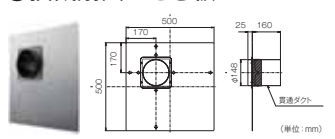

④換気扇穴ふさぎ板(ダクト付)