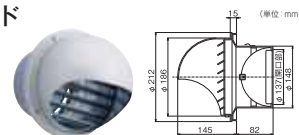

ステンレス製防火ダンパー付丸形フード

VC-15DH
希望小売価格(税込) ¥14,850 (税抜 ¥13,500)

●受注生産品です。納品まで受注後約2週間必要です。
建材試験センター成績番号
温度ヒューズ作動試験:第13A0133号 漏煙試験:第13A0128号