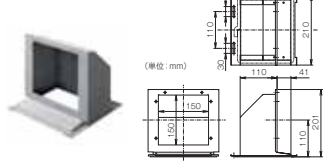

取替周辺部材

回転式フレキシブルダクト

TFD-15 (品名コード:41-8938) オープン価格

フレキシブルに排気方向を変更できます。
ジャバラダクトが使用不可の地域でも
取付可能です。

現場の状態に合わせて、
フレキシブルに対応できます

プロペラ
換気扇から

芯ずれ補正ダクト

TJD-15 (品名コード:41-2583)
オープン価格

上下のダクトを回転
させることで
0~30mmの
芯ずれに対応可能です。

シロッコ
ファンから

560mm長アジャスト用直管ダクト

1本入りAD560 (品名コード:41-0041)
希望小売価格(税込) ¥4,620 (税抜¥4,200)

2本入りAD560-2 (品名コード:41-0059)
希望小売価格(税込) ¥7,700 (税抜¥7,000)

必要な長さにカットしてご使用ください。

●カット作業時は必ず
革手袋等を着用
してください。

ダクト取替キット

DTK-15 (品名コード:41-0369)
オープン価格

ダクト接続に必要なパーツ(TFD-15/AD560)をセットにしたものです。 TFD-15×2個 AD560×1個

排気ダクトの関連法規(一部抜粋)

●他の法規や地域条例により別途規制を受けることがありますので、
事前に所轄の官公庁等にご確認の上、工事されるようお願いいたします。

東京都条例第65号(東京都火災予防条例)第3条の2より抜粋
・排気ダクト等は、耐食性を有する銅板又はこれと同等以上の強度を有する
特定不燃材料でつくこと。
・排気ダクトは曲がり及び立ち下りの箇所を極力少なくし、内面をなめらかに仕上げること。
(注意) 東京都では、ジャバラダクトは全面的に使用禁止の方向で指導されています。

φ150用ダクト継ぎ手

SDT-15 (品名コード:41-8955)
希望小売価格(税込) ¥3,080
(税抜¥2,800)

φ150(内寸)の複数のダクトを
つなぐ際に使用します。

防鳥網付ウェザーカバー

WK-25KN(H) (品名コード:41-7142)
希望小売価格(税込) ¥8,250
(税抜¥7,500)

・外壁の排気穴部に取り付けて、
雨の浸入を防ぎます。
・25cm換気扇用。
・垂鉛めっき鋼板焼付塗装仕上げ。

プロペラ換気扇取替キット (①+②+③)

PTK-25 (品名コード:41-8963)
希望小売価格(税込) ¥19,140
(税抜¥17,400)

プロペラ換気扇タイプから
シロッコファンタイプへリフォームする
場合に必要のパーツをセットにした
便利なキットです。
外壁側からの工事が不要なため、
施工性が良くなりました。

●別途ダクト部材が必要となります。
●TAGシリーズには対応していません。

①木枠被覆用不燃材

②防鳥網

③換気扇穴ふさぎ板(ダクト付)

換気扇穴ふさぎ板(ダクト付)
PTK-FD (品名コード:41-2591)
希望小売価格(税込) ¥8,910 (税抜¥8,100)

TAGシリーズ専用 プロペラ換気扇取替キット (①+②+④+⑤+⑥+⑦)

PTK-TA (品名コード:41-4330)
希望小売価格(税込) ¥28,930
(税抜¥26,300)

プロペラ換気扇タイプから
TAGシリーズへ
リフォームする場合に必要のパーツを
セットにした便利なキットです。

●別途ダクト部材が必要となります。

④換気扇穴ふさぎ板(ダクト付)

⑤L形ダクト

⑥変換アダプター

⑦型紙