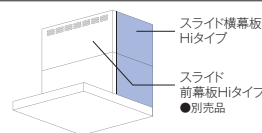

スライド横幕板Hiタイプ 使用時の総高さ

TAG, OGR, XGR, LGR, TLR
総高さ 73.5cm~93.5cm

型式	品名コード※1	希望小売価格(税込) ( )内は税抜価格	仕様	TAG シリーズ	OGR シリーズ	XGR シリーズ	LGR シリーズ	TLR シリーズ
YMP-NSLD-AP6935R/LSV (シルバーメタリック)	(R) 41-1748 (L) 41-1757	¥15,840(¥14,400)	幕板高さ 70cm~90cm	○	○	○	○	○
YMP-NSLD-AP6935R/LGM (グレーメタリック)	—	¥15,840(¥14,400)		○	○	—	—	—
YMP-NSLD-AP6935R/LFW (フロストホワイト)	—	¥15,840(¥14,400)		○	○	—	—	—
YMP-NSLD-AP6935R/LW (ホワイト)	(R) 41-3741 (L) 41-3759	¥14,630(¥13,300)		—	—	○	—	—
YMP-NSLD-AP6935R/LBK (ブラック)	(R) 41-3210 (L) 41-3228	¥14,630(¥13,300)		—	—	—	○	○

※1 機器に向かって右(R)、左(L)です。

スライド横幕板

天井高に合わせて高さを調整できる横幕板です。

- ●スライド前幕板Hiタイプと併用できません。
- ●スライド横幕板使用時は、付属のスライド前幕板の前面位置が壁面より37.5cm固定となり奥行変更を行うことができません。