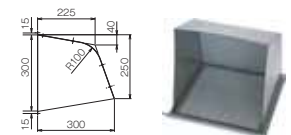

φ150(内寸)の複数のダクトを
つなぐ際に使用します。

防鳥網付ウェザーカバー

WK-25KN(H) (品名コード:41-7142)
希望小売価格(税込) ¥8,250
(税抜¥7,500)

・外壁の排気穴部に取り付けて、
雨の浸入を防ぎます。
・25cm換気扇用。
・垂鉛めっき鋼板焼付塗装仕上げ。

プロペラ換気扇取替キット (①+②+③)

PTK-25 (品名コード:41-8963)
希望小売価格(税込) ¥19,140
(税抜¥17,400)