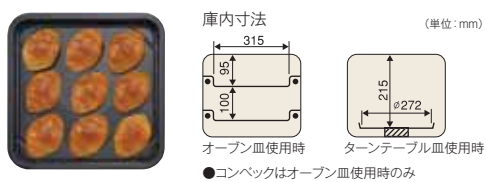

S15シリーズ 33Lタイプ(広びろ2段皿)

大きな料理も余裕で焼き上げるワイド設計。2段のオープン皿を同時に使用でき、調理時間も大幅に短縮できます。

●コンベックはオープン皿使用時のみ