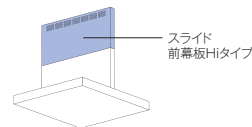

スライド前幕板Hiタイプ

同梱しているスライド前幕板では高さが足りない場合、スライド前幕板の上部を交換して使用します。天井の高いキッチンにも対応できます。

スライド前幕板Hiタイプ 使用時の総高さ

TAG, OGR, XGR, LGR, TLR
総高さ 73.5cm~93.5cm

型式	品名コード	希望小売価格(税込) ( )内は税抜価格	仕様・幅	TAG シリーズ	OGR シリーズ	XGR シリーズ	LGR シリーズ	TLR シリーズ
MPS-HSLDX-5860SV (シルバーメタリック)	41-3113	¥8,910(¥8,100)	幕板高さ 70cm~90cm 幅60cm	○	○	○	○	○
MPS-HSLDX-5860GM (グレーメタリック)	—	¥8,910(¥8,100)		○	○	—	—	—
MPS-HSLDX-5860FW (フロストホワイト)	—	¥8,910(¥8,100)		○	○	—	—	—
MPS-HSLDX-5860W (ホワイト)	41-3695	¥7,700(¥7,000)		—	—	○	—	—
MPS-HSLDX-5860BK (ブラック)	41-3164	¥7,700(¥7,000)		—	—	—	○	○
MPS-HSLDX-5875SV (シルバーメタリック)	41-3139	¥10,230(¥9,300)	幕板高さ 70cm~90cm 幅75cm	○	○	○	○	○
MPS-HSLDX-5875GM (グレーメタリック)	—	¥10,230(¥9,300)		○	○	—	—	—
MPS-HSLDX-5875FW (フロストホワイト)	—	¥10,230(¥9,300)		○	○	—	—	—
MPS-HSLDX-5875W (ホワイト)	41-3708	¥8,910(¥8,100)		—	—	○	—	—
MPS-HSLDX-5875BK (ブラック)	41-3172	¥8,910(¥8,100)		—	—	—	○	○
MPS-HSLDX-5890SV (シルバーメタリック)	41-3156	¥11,440(¥10,400)	幕板高さ 70cm~90cm 幅90cm	○	○	○	○	○
MPS-HSLDX-5890GM (グレーメタリック)	—	¥11,440(¥10,400)		○	○	—	—	—
MPS-HSLDX-5890FW (フロストホワイト)	—	¥11,440(¥10,400)		○	○	—	—	—
MPS-HSLDX-5890W (ホワイト)	41-3717	¥10,230(¥9,300)		—	—	○	—	—
MPS-HSLDX-5890BK (ブラック)	41-3180	¥10,230(¥9,300)		—	—	—	○	○

スライド横幕板Hiタイプ

スライド横幕板よりも高い天井に対応できます。

- ●スライド前幕板Hiタイプと併用します。
- ●スライド横幕板Hiタイプ使用時は、付属のスライド前幕板の前面位置が壁面より37.5cm固定となり奥行変更を行うことができません。