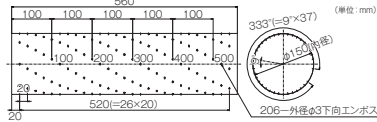

560mm長アジャスト用直管ダクト

1本入りAD560 (品名コード:41-0041)
希望小売価格(税込) ¥4,620 (税抜¥4,200)

2本入りAD560-2 (品名コード:41-0059)
希望小売価格(税込) ¥7,700 (税抜¥7,000)

必要な長さにカットしてご使用ください。

●カット作業時は必ず
革手袋等を着用
してください。