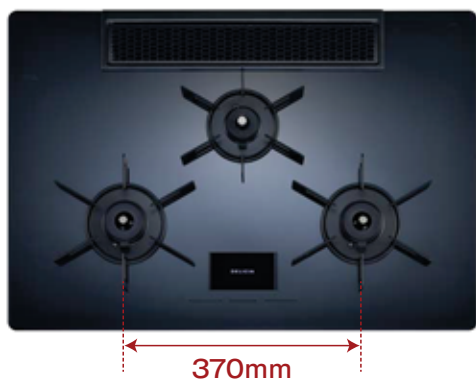

デリシア AC100V電源タイプと3V乾電池タイプの比較

AC100V電源タイプ

液晶火力表示をトッププレート中央に

コンロオートメニューやアプリの接続、火力などを、調理中も屈まずに確認できます。カラーLCDを採用し、操作も見やすくわかりやすいのが特長です。天面にはコンロ火力インジケータも配置しています。