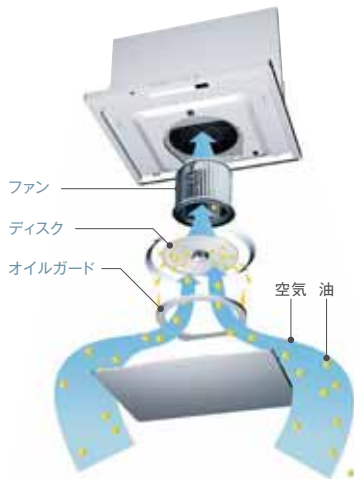

●写真はイメージです。

時短

お掃除時間 **約75%削減**

ディスクとオイルガードは3ヶ月に1回程度洗うだけで、お手入れ簡単。*4

節水

お掃除で使う水 **約70%削減**

汚れが落ちやすい表面処理で、お掃除で使う水の量を削減できます。

レンジフード内部*2に付着する油は