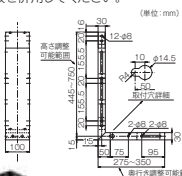

●写真はKFL-AP4528SVです。

型式	品名コード	希望小売価格(税込) ( )内は税抜価格	TAG シリーズ	OGR シリーズ	XGR シリーズ	LGR シリーズ	TLR シリーズ
KFL-AP4528SV (シルバーメタリック)	41-1978	¥8,910(¥8,100)	○	○	○	○	○
KFL-AP4528W (ホワイト)	41-3784	¥7,700(¥7,000)	—	—	○	—	—
KFL-AP4528BK (ブラック)	41-9986	¥7,700(¥7,000)	—	—	—	○	○