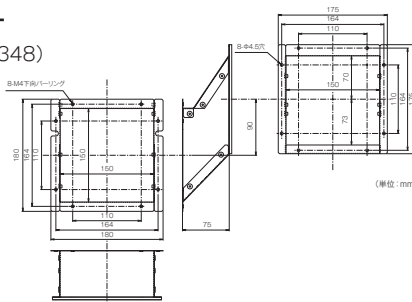

L形ダクト

LD-15 (品名コード:41-7249)
希望小売価格(税込) ¥3,520
(税抜 ¥3,200)

排気方向を変える場合に使用します。
亜鉛めっき鋼板製

排気位置変更アダプター

GAP75-90 (品名コード:41-4348)
希望小売価格(税込) ¥11,550
(税抜 ¥10,500)

レンジフード後方側の
L形ダクト(LD-15)と
組み合わせて使用することで、
レンジフード近傍での
配管が可能です。