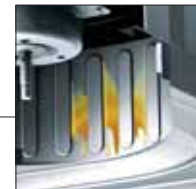

- XGRシリーズのワンタッチ着脱ファンは、ハイパークリーンです。
- XGRシリーズではオイルガードに向かってダイレクトに滴下する構造を採用しています。

油回収の仕組み

オイルストッパー

いつものお掃除も簡単に

お手入れで取りはずしが必要なのは、
3つのパーツだけ。
着脱も簡単で手軽に行えます。

2 凹凸が少ない
一体クリーンパネル
[ファンシークリーン]

5 ハイパークリーン+着脱が簡単な
ワンタッチ着脱ファン
[ハイパークリーン]