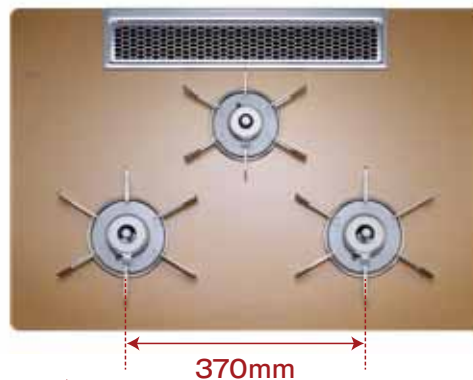

直感的でわかりやすい操作部

液晶と連動したディスプレイ。シンプルで操作しやすいデザインです。

3V乾電池タイプ

| New |

左右のバーナーの幅が広がり、より調理しやすく*
(ワイド幅75cmタイプ W38シリーズ)

バーナーピッチが350mmから370mmにアップし、大きなフライパンや鍋を左右に並べても緩衝しにくくなりました。

*当社従来品との比較。

コンロ火力インジケータ天面表示