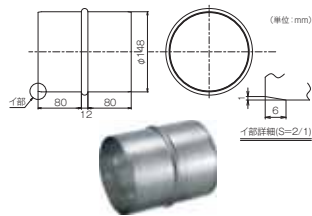

φ150用ダクト継ぎ手

SDT-15 (品名コード:41-8955)
希望小売価格(税込) ¥3,080
(税抜¥2,800)

φ150(内寸)の複数のダクトを
つなぐ際に使用します。