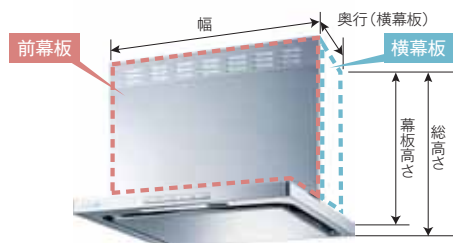

別売品／交換部品一覧