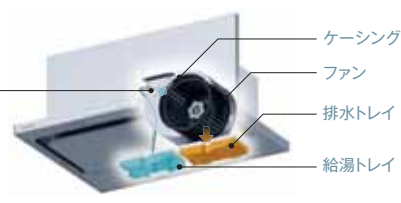

●写真はイメージです。

時短

節水

お掃除時間

お掃除で使う水

約75%[*]削減

約75%[*]削減

※普及製品:BDR-3HL(富士工業(株)製)との比較
●清掃試験対象パーツ…普及製品※:フィルター、ファン/自動洗浄搭載製品:排水トレイ
●お掃除時間とお掃除で使う水は1年間使用での比較
(お掃除時間は自動洗浄を使用した洗浄時間は含んでおりません。)

ノズルからお湯を噴射