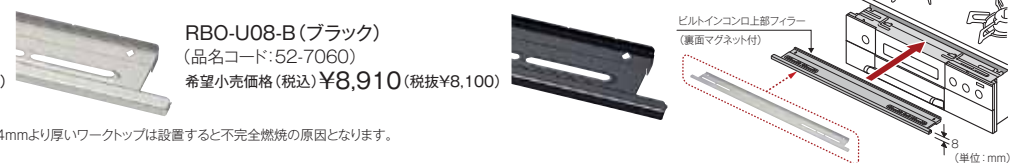

グリル扉ガード RTO-GTG1(品名コード:52-8475)

希望小売価格(税込) ¥7,920 (税抜¥7,200)

- Mytone(W35)シリーズ・SENCE(W36)シリーズ・メタルトップ(W36-M5)シリーズに対応。

オーブン

オーブン料理も快適に。
料理のバリエーションが広がる

多彩な便利機能で、オーブン料理を楽しく素早く。

イースト発酵機能で(35・40・45℃) パンづくりもお手軽に	始めの位置で止まるから、 食品の取り出しが簡単	出来上がったお料理の 取り出し忘れを防止
90分まで調理時間が設定できる クッキングタイマー	メニューを設定すると、 使用する皿をランプでお知らせ	あたたため調理はボタンを 押すだけのオート調理
同じ調理を繰り返す時に 便利なりピート機能	庫内を最大280℃まで加熱 調理途中で設定温度を変更可能	乾燥を嫌う調理に便利な ソフト仕上げ機能