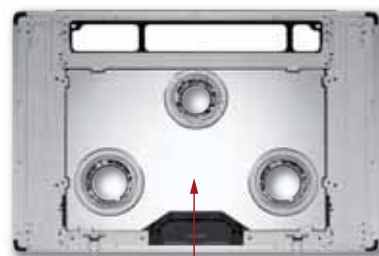

トッププレート裏面

アルミパネル

グリルのニオイや煙を焼き切る