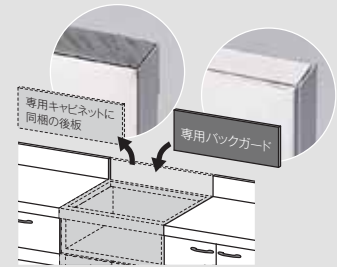

キッチン壁面に
水切りカバーの **無い** 場合

システムアップキャビネット専用バックガード
が必要です。同細のバックガードを取り替えて
設置してください。
上下0~200mmの間で調節が可能です。