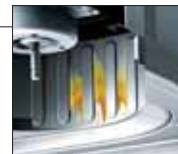

オイルストッパー

- ●LGRシリーズのワンタッチ着脱ファンは、ハイパークリーンです。
- ●LGRシリーズではオイルガードに向かってダイレクトに滴下する構造を採用しています。