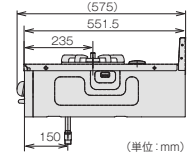

省エネ基準達成率

コンロ部		区分名G	
目標年度 2006年度	省エネ基準達成率	100%	
エネルギー消費効率	50.0%	強火力バーナー	50.0%
		標準バーナー	50.0%
グリル部		区分名I	
目標年度 2006年度	省エネ基準達成率	100%	
エネルギー消費効率	274Wh