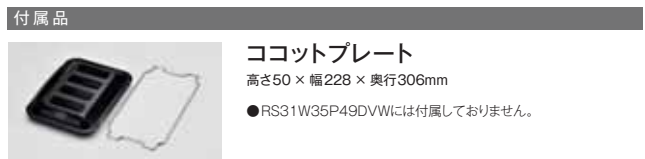

ココットプレート
高さ50 × 幅228 × 奥行306mm
●RS31W35P49DVWには付属していません。

●印刷物のため実際の商品と異なることがありますのでご了承ください。

製品機能

ザココット対応	ザココット ラウンド対応	リンナイ公式アプリ対応	コンロオートメニュー	温度調節機能	炊飯機能	ごはん(もちもち)モード
土鍋自動炊飯機能	湯わかし機能	種ゆで機能	煮物機能	コンロタイマー	Wワイド火カバーナー	
グリルタイマー	水無し両面焼グリル	遠赤外線セラミックバーナー	オートグリル	グリルオートメニュー	ココットプレート対応	トーストヒザプレート対応
連続オートグリル	ハノラマワイドグリル					
イージークリーン	スモークオフ	フラット焼き網(クロムメッキ)	クリアコートグリル皿	お手入れかんたんグリル		
コンロ消し忘れ消火機能(全口)	コンロ調理油過熱防止装置(全口)	焦げつき消火機能	グリル過熱防止機能	音声ガイド音声機能	レンジフード連動機能 ※1	エコモード
鍋なし検知機能	揺れヒタ(感震停止機能)	高温自動温度調節機能	高温モード	天面液晶表示	天面操作	フッシュオープンパネル

※1 RHS71W35T2DGAVW、RHS31W35T2DGAVWに搭載。