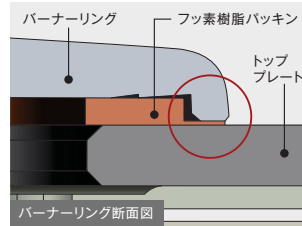

左右のバーナーの幅が広がり
より調理しやすく*
(ワイド幅75cmタイプ) | New |

バーナーピッチが350mmから
370mmにアップ。大きなフライ
パンを並べて置きやすくなりました。
※当社従来品との比較。

グリルの
引き出し幅アップ* | New |

プレートの出し入れがしやすく進
化。調理器具が真上に引き出し
やすくなりました。
※当社従来品との比較。

お手入れしやすい
シールド構造 | New |