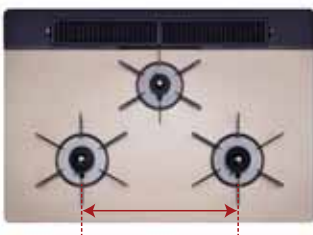

左右のバーナーの幅が広がり
より調理しやすく*
(ワイド幅75cmタイプ) | New |

バーナーピッチが350mmから
370mmにアップ。大きなフライ
パンを並べて置きやすくなりました。
※当社従来品との比較。

グリルの
引き出し幅アップ* | New |

プレートの出し入れがしやすく進
化。調理器具が真上に引き出し
やすくなりました。
※当社従来品との比較。

お手入れしやすい
シールド構造 | New |