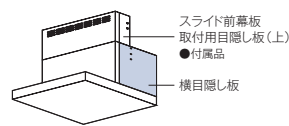

型式	品名コード※3	希望小売価格(税込) ( )内は税抜価格	仕様	TAG シリーズ	OGR シリーズ	XGR シリーズ	LGR シリーズ	TLR シリーズ
UYMPX-AP1835R/LSV (シルバーメタリック)	(R) 41-1897 (L) 41-1900	¥7,370(¥6,700)	対応範囲 2.5cm~21cm	○	○	○	○	○
UYMPX-AP1835R/LGM (グレーメタリック)	(R) 41-4578 (L) 41-4586	¥7,370(¥6,700)		○	○	—	—	—
UYMPX-AP1835R/LFW (フロストホワイト)	(R) 41-4594 (L) 41-4608	¥7,370(¥6,700)		○	○	—	—	—
UYMPX-AP1835R/LW (ホワイト)	(R) 41-3768 (L) 41-3776	¥6,710(¥6,100)		—	—	○	—	—
UYMPX-AP1835R/LBK (ブラック)	(R) 41-3198 (L) 41-3202	¥6,710(¥6,100)		—	—	—	○	○

※3 機器に向かって右(R)、左(L)です。