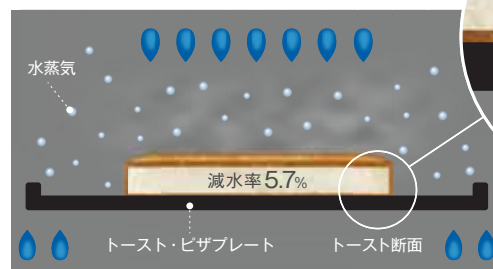

トースト・ピザプレートは、いつものトーストやピザなどをおいしく焼き上げるプレート。

フラットな形状・アルミ素材のプレートと、グリルの直火を組み合わせることで、ガスコンロがトースターに早変わり。

パンの水分と香りを閉じ込め、外はサクッと、中はふわふわに仕上げます。

ピザもお店の石窯で調理したような香ばしい香りと焼き上がりに。

プレートにはフッ素コートを施しているため、垂れてしまったチーズもスポンジでサッと落とせます。

トーストもピザも最適な温度管理で絶品に

パンの厚み(4/5/6/8枚切り)や焼き加減を選択すれば、あなた好みのトーストに焼き上げ。
ピザは冷凍/チルド/手作りから選択できます。

こんがり焼けたマヨネーズと、とろける半熟卵が絶妙なバランス

表面はカリッと香ばしく、中はふわとろ食感に

種類に応じて焼き加減を調節しながら、ムラなく程よい焼き目に

ガス×プレートで完成する理想のトースト

リンナイが考える理想のトーストは、外がカリッと、中が水分を含んでふわとしたトーストのこと。グリル調理は、高温・短時間で焼き上げるため水分が逃げにくいのはもちろん、ガスの燃焼で発生した水蒸気が庫内の隅々まで行き渡ります。さらにトースト・ピザプレートを使えばプレートに接した面から水分が逃げにくく、ふわとした食感をキープ。表面が均一に、美しく焼き上がります。

グリル庫内イメージ

直火だから実現できる「石窯品質」

専門店のピザがおいしいのは、高温・短時間で一気にムラなく焼き上げるから。ガスコンロのグリルは庫内の温度上昇スピードが速いうえ、高温を安定して維持できます。トースト・ピザプレートを使えば、ムラなく均一な焼き上がりを実現。耳はカリッと、中はふっくらとした本格的なピザをご家庭でお楽しみください。

調理中のガスコンロのグリル庫内温度比較(ピザ4cm上の雰囲気温度)