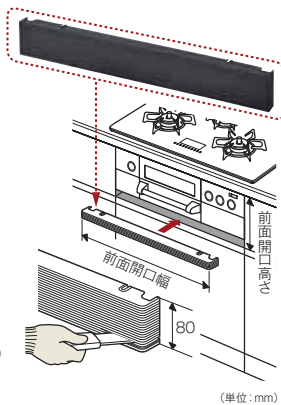

設置について

可燃性の壁(ステンレス板などを張りつけた可燃性の壁も含む)から、側面は(天板75cm幅タイプ:7.5cm以上、天板60cm幅タイプ:15cm以上)、後面は5cm以上※3、また、上部はトッププレート上面から80cm以上離して設置してください。これ以上離して設置できない場合は、別売の防熱板を取り付けてから設置してください。
調理台・流し台の側面などが可燃性で機器のトッププレートより高い場合も、流し台側面を保護してください。

※1 レンジフードによって異なります。詳しくはレンジフードの設置(工事)説明書をご覧ください。※2 不燃材料がない場合は80cm以上。
※3 コンパクトシリーズ・ドロップインコンパクトシリーズは15cm以上必要です。その他の機種でも製造時期によっては15cm以上必要なものもあります。

- 燃焼機器を設置する場合は、建築基準法や電気設置基準・火災予防条例に定める防火処置を施す必要があります。
- この機器を設置される台所が、建築基準法に定める(内装制限を受ける調理室)に該当する場合は、台所全体についても内装材の制限を受けます。

工事される方へのお願い

- この機器を正しく安全にご使用いただくために、「設置(工事)説明書」をよく読んで必ず指定された工事を行ってください。
- このカタログに掲載のビルトイン機器につきましては、各種地方条例、建設基準法などを必ず確認してください。
  くわしくは最寄りのリンナイ支社・支店、営業所、出張所にご相談ください。
- 設置完了後、機器の試運転を必ず行い、お客様へ正しい使い方を説明してください。
- ガス種が異なる地域へ転居される場合は、部品の交換や調整が必要です。転居先の最寄りのリンナイ支社・支店、営業所、出張所にご相談ください。

下部フィラー ビルトイン機器を入れ替える際に出来る下部の隙間をうめます。

フレキシブル下部フィラー(樹脂製)

現場に合わせてカットすることができます。

RBO-57-3SV
(シルバー塗装)
(品名コード:52-0317)

RBO-57-3B
(ブラック)
(品名コード:52-0326)

RBO-57-3W
(ホワイト)
(品名コード:52-0334)

希望小売価格(税込) ¥5,060 (税抜¥4,600)

- 5mm間隔でカットできます。
- フレキシブル下部フィラーは、前面開口高さ225mm~300mmまで対応可能です。
- シルバー塗装はMytoneやUdea éfなど、前面パネルがシルバー塗装のものに、ブラックはメタルトップシリーズなどに合わせることができます。

270mm対応下部フィラー(金属製)

写真はRBO-61-STです。

RBO-61-ST(ステンレス)
(品名コード:52-9623)
(DELICIAシリーズ・Lisse用)

RBO-61-STB(ブラック)
(品名コード:52-9631)
(DELICIA用)

RBO-61-A(アルミ)
(品名コード:40-4328)
希望小売価格(税込) ¥7,920 (税抜¥7,200)

ビルトイン機器の買替えには、ほかにもオプションが必要となる場合があります。くわしくは販売店へお問い合わせください。

RB4-G買替専用下部フィラー(金属製)

幅580mmに対応する下部フィラーです。

- RS31M5シリーズ用です。
- エントピースも同梱です。

RBO-RG-2(ブラック)
(品名コード:40-6146)
希望小売価格(税込) ¥4,950 (税抜¥4,500)

RBO-RG-SV(シルバー)
(品名コード:40-9621)
希望小売価格(税込) ¥5,500 (税抜¥5,000)