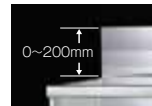

後板スライドタイプは、
壁から水切り高さにあわせて
自在に対応。壁面内部への
排熱まわり込みを防止。