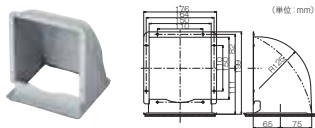

L形ダクト

LD-15 (品名コード:41-7249)
希望小売価格(税込) ¥3,520
(税抜 ¥3,200)

排気方向を変える場合に使用します。
亜鉛めっき鋼板製