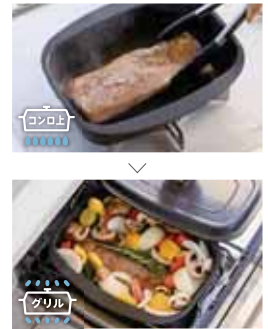

余熱調理と
合わせて
しっとり
ジューシーに

コンロで焼き目をつけて、
グリルのオープン調理をする。
グリルでじっくり火を通し、
コンロ上で仕上げるなど、コン
ロ上とグリルを上手に組み合
わせて、おいしさアップ。