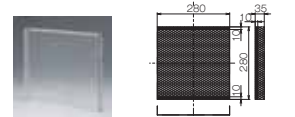

取替周辺部材

回転式フレキシブルダクト

TFD-15 (品名コード:41-8938) オープン価格

フレキシブルに排気方向を変更できます。
ジャバラダクトが使用不可の地域でも
取付可能です。

現場の状態に合わせて、
フレキシブルに対応できます

プロペラ
換気扇から

芯ずれ補正ダクト

TJD-15 (品名コード:41-2583)
オープン価格

上下のダクトを回転
させることで
0~30mmの
芯ずれに対応可能です。

シロッコ
ファンから

560mm長アジャスト用直管ダクト

1本入りAD560 (品名コード:41-0041)
希望小売価格(税込) ¥4,620 (税抜¥4,200)

2本入りAD560-2 (品名コード:41-0059)
希望小売価格(税込) ¥7,700 (税抜¥7,000)

必要な長さにカットしてご使用ください。

●カット作業時は必ず
革手袋等を着用
してください。

ダクト取替キット

DTK-15 (品名コード:41-0369)
オープン価格

ダクト接続に必要なパーツ(TFD-15/AD560)をセットにしたものです。 TFD-15×2個 AD560×1個

排気ダクトの関連法規(一部抜粋)

●他の法規や地域条例により別途規制を受けることがありますので、
事前に所轄の官公庁等にご確認の上、工事されるようお願いいたします。

東京都条例第65号(東京都火災予防条例)第3条の2より抜粋
・排気ダクト等は、耐食性を有する銅板又はこれと同等以上の強度を有する
特定不燃材料でつくこと。
・排気ダクトは曲がり及び立ち下りの箇所を極力少なくし、内面をなめらかに仕上げること。
(注意) 東京都では、ジャバラダクトは全面的に使用禁止の方向で指導されています。

φ150用ダクト継ぎ手

SDT-15 (品名コード:41-8955)
希望小売価格(税込) ¥3,080
(税抜¥2,800)

φ150(内寸)の複数のダクトを
つなぐ際に使用します。

防鳥網付ウェザーカバー

WK-25KN(H) (品名コード:41-7142)
希望小売価格(税込) ¥8,250
(税抜¥7,500)

・外壁の排気穴部に取り付けて、
雨の浸入を防ぎます。
・25cm換気扇用。
・垂鉛めっき鋼板焼付塗装仕上げ。

プロペラ換気扇取替キット (①+②+③)

PTK-25 (品名コード:41-8963)
希望小売価格(税込) ¥19,140
(税抜¥17,400)

プロペラ換気扇タイプから
シロッコファンタイプへリフォームする
場合に必要のパーツをセットにした
便利なキットです。
外壁側からの工事が不要なため、
施工性が良くなりました。

●別途ダクト部材が必要となります。
●TAGシリーズには対応していません。

①木枠被覆用不燃材

②防鳥網

③換気扇穴ふさぎ板(ダクト付)

換気扇穴ふさぎ板(ダクト付)
PTK-FD (品名コード:41-2591)
希望小売価格(税込) ¥8,910 (税抜¥8,100)

TAGシリーズ専用 プロペラ換気扇取替キット (①+②+④+⑤+⑥+⑦)

PTK-TA (品名コード:41-4330)
希望小売価格(税込) ¥28,930
(税抜¥26,300)

プロペラ換気扇タイプから
TAGシリーズへ
リフォームする場合に必要のパーツを
セットにした便利なキットです。

●別途ダクト部材が必要となります。

④換気扇穴ふさぎ板(ダクト付)

⑤L形ダクト

⑥変換アダプター

⑦型紙