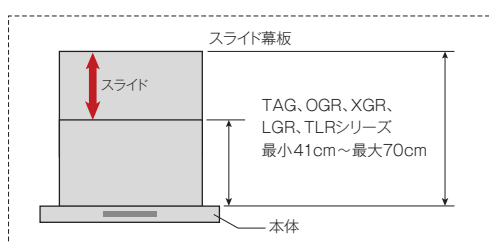

別売品／交換部品一覧