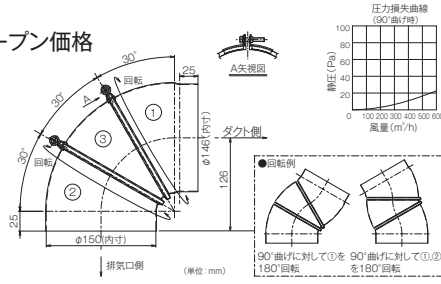

取替周辺部材

回転式フレキシブルダクト

TFD-15 (品名コード:41-8938) オープン価格

フレキシブルに排気方向を変更できます。
ジャバラダクトが使用不可の地域でも
取付可能です。

排気方向
変更例