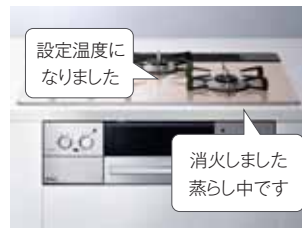

トッププレートとバーナーリングの
隙間を一体化させるように埋める
新構造で、さらに汚れが広がりに
くくなりました。

安定感のあるごとく

鍋を安定して置くことができる形状
で、使いやすさに配慮しています。

キャップレスバーナー

汚れがたまりやすいバーナーヘッ
ド上部の隙間をなくし、お手入れが
簡単に。

レンジフードエコ運動機能*1

コンロの火加減で風量を自動で切
り換え、消費電力を約29%*2カット
します。

音声ガイダンス機能