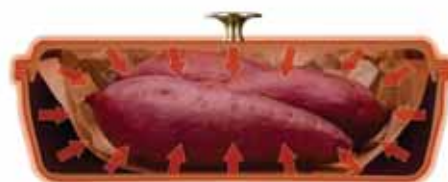

とろーりくちどけ焼き芋

余熱を駆使して
ねっとりした甘みを
最大限引き出す

ベーコンフランスパン

手づくりパンも
グリルで手軽に
おいしく

オーブン調理

ザ・ココットがまるでダッチオーブンに。野菜や肉を熱で包み込むように加熱しながら、中までじっくり火を通し、食材の旨みをとじ込めて焼き上げます。

解凍調理*

下味をつけて冷凍保存した食材を凍ったままザ・ココットに入れたら、あとはグリルにおまかせ。冷凍状態から食材に合わせて火加減を自動でコントロールし、解凍の手間なくおいしく仕上げます。

※アプリによるオート調理のみ。

| New |

リベイク機能

パンをまるで焼き立てのような仕上がりにリベイク。クロワッサンも、表面は焦がさず中はふんわりと温めます。冷凍/冷蔵と焼き加減を設定できるので、パンに合わせて最適なリベイクを楽しめます。

コンロ上 コンロ上調理で

無水ロールキャベツ

無水調理で
野菜の甘みを
存分に楽しめる

アスパラの肉巻き蒸し