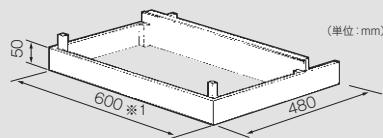

(UKC-7502用)

UKC-7502H (品名コード:47-0536)

希望小売価格(税込)¥11,220(税抜¥10,200)

(単位:mm)

※1 UKC-51Hは600、
UKC-702Hは700、
UKC-7502Hは750です。
(図はUKC-50Hです。)

●流し台タイプキッチンにおいては、消防法の関係で強火力バーナーの左・右位置をお選びいただけない場合がございます。くわしくは販売店へお問い合わせください。