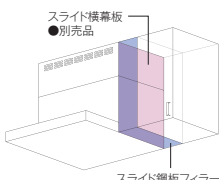

スライド鋼板フィルター