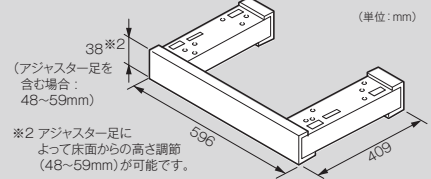

※2 アジャスター足によって床面からの高さ調節(48~59mm)が可能です。