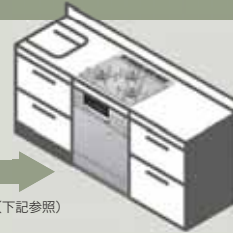

ビルトインコンロ
+
専用キャビネット

●水切りカバーの無い既設キッチンに取り付ける場合は「システムアップキャビネット専用バックガード」が必要です。(下記参照)

●機器の設置においては、可燃性の壁や天井から防火上必要な離隔距離をおいてください。必要な離隔距離がとれない場合は、必ず取扱説明書や設置説明書に記載している指定の防熱板による防火処置を行ってください。詳しくは80ページの「設置について」をご確認ください。

システムアップキャビネット専用バックガード

(UKC-602・606A・657・660シリーズ用) RBO-601C(品名コード:47-7560)
●UKC-702、7502シリーズには対応できません。 希望小売価格(税込) ¥3,740(税抜 ¥3,400)

後板スライドタイプの専用キャビネット(UKCシリーズ)を取り付ける場合は、
キッチンの壁面に「水切りカバーが **ある** か **無い** か」をご確認ください。