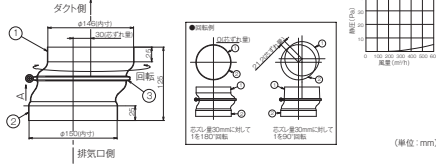

芯ずれ補正ダクト

TJD-15 (品名コード:41-2583)
オープン価格

上下のダクトを回転
させることで
0~30mmの
芯ずれに対応可能です。