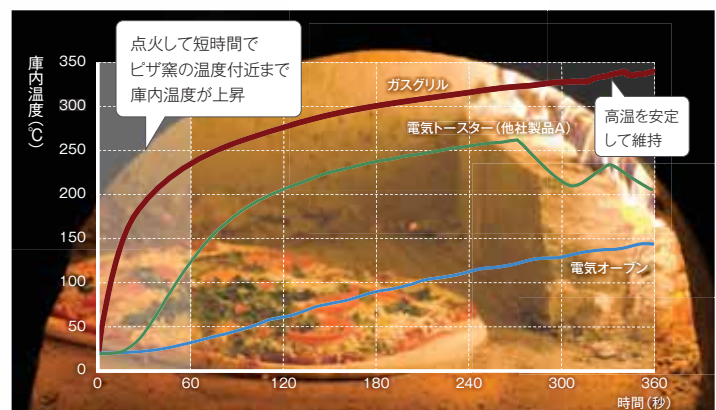

トーストもピザも最適な温度管理で絶品に

パンの厚み(4/5/6/8枚切り)や焼き加減を選択すれば、あなた好みのトーストに焼き上げ。
ピザは冷凍/チルド/手作りから選択できます。

こんがり焼けたマヨネーズと、とろける半熟卵が絶妙なバランス

表面はカリッと香ばしく、中はふわとろ食感に

種類に応じて焼き加減を調節しながら、ムラなく程よい焼き目に

ガス×プレートで完成する理想のトースト

リンナイが考える理想のトーストは、外がカリッと、中が水分を含んでふわとしたトーストのこと。グリル調理は、高温・短時間で焼き上げるため水分が逃げにくいのはもちろん、ガスの燃焼で発生した水蒸気が庫内の隅々まで行き渡ります。さらにトースト・ピザプレートを使えばプレートに接した面から水分が逃げにくく、ふわとした食感をキープ。表面が均一に、美しく焼き上がります。

グリル庫内イメージ

直火だから実現できる「石窯品質」

専門店のピザがおいしいのは、高温・短時間で一気にムラなく焼き上げるから。ガスコンロのグリルは庫内の温度上昇スピードが速いうえ、高温を安定して維持できます。トースト・ピザプレートを使えば、ムラなく均一な焼き上がりを実現。耳はカリッと、中はふっくらとした本格的なピザをご家庭でお楽しみください。

調理中のガスコンロのグリル庫内温度比較(ピザ4cm上の雰囲気温度)