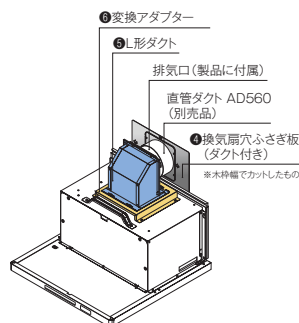

TAGシリーズ専用 プロペラ換気扇取替キット (①+②+④+⑤+⑥+⑦)

PTK-TA (品名コード:41-4330)
希望小売価格(税込) ¥28,930
(税抜¥26,300)

プロペラ換気扇タイプから
TAGシリーズへ
リフォームする場合に必要のパーツを
セットにした便利なキットです。

●別途ダクト部材が必要となります。