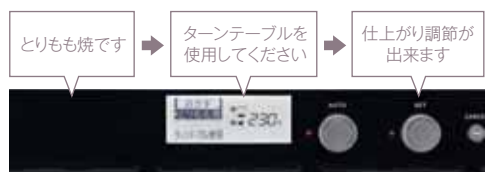

文字が見やすいホワイト液晶表示