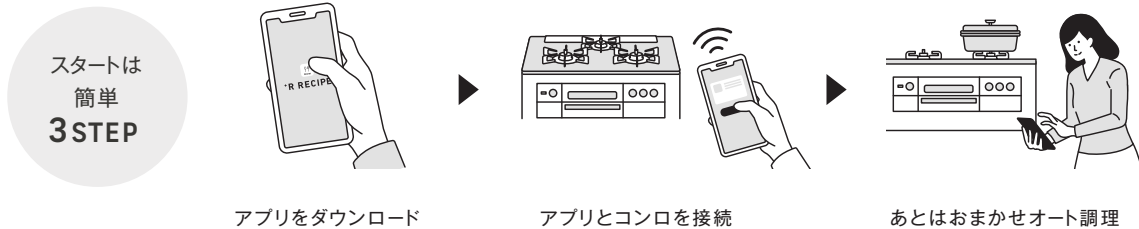

LINE登録したメンバーにレシピを提案。グループ内で食べたいレシピを投票して決めたり、献立の参考にも。今作っているレシピの出来上がり時間もお知らせします。

●「LINE」はLINEヤフー株式会社の商標または登録商標です。

マイページ

どれだけ家事の負担が 減ったかアプリで実感

オート調理の時間や献立のリクエスト回数から、家事がどれくらい楽になったかを数値で表示。また、自動調理やレビュー投稿などでもらえるバッジを貯めると、リンナイスマイルポイントやクーポンと引き換えできます。

ラク家事指数

安心機能

コンロの使用履歴を いつでもどこでも確認

消火・点火・調理中などコンロの使用履歴をアプリで確認できます。外出先でも履歴が確認できるので安心です。離れて暮らすご家族の緩やかな見守り機能にも。

コンロの火消したよね。

●AC100V電源タイプのみ。アプリに登録できるコンロは1台のみです。外出先で確認する場合は、コンロと宅内の無線LANルーターの接続が必要です。

How to use ⁺R RECIPE

「⁺R RECIPE」は、毎日の生活で気軽にお使いいただけるよう、使いやすさにもこだわっています。アプリで料理するのは難しそう、という方も安心です。

初期設定

オート調理の使い方

1. レシピを選ぶ

2. 「作り方」に沿って 下ごしらえ

3. 調理器具をセットして 「自動調理をスタート」をタップ

4. レシピを送信する 場所を選択

5. 点火ボタンを押して 調理スタート