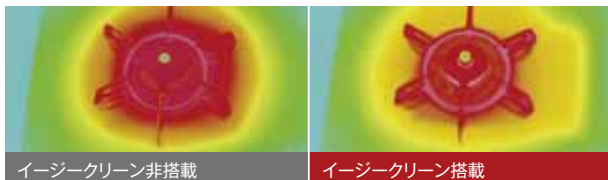

●直径28cmのフライパンで強火力で約10分間調理。(リンナイ(株)調べ)