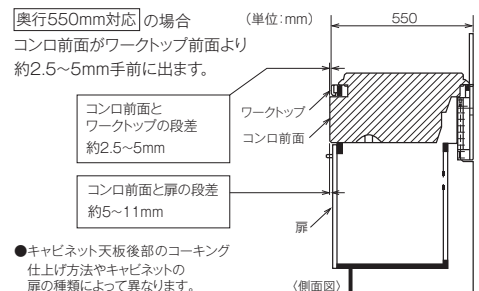

両開き式 (後板固定タイプ)

奥行650mm対応
UKC-665-W
(品名コード:47-0502)
希望小売価格(税込) ¥73,700
(税抜 ¥67,000)

奥行650mm対応
UKC-665-B
(品名コード:47-0498)
希望小売価格(税込) ¥73,700
(税抜 ¥67,000)

奥行570mm対応
UKC-657F1
(品名コード:47-7528)
希望小売価格(税込) ¥63,800
(税抜 ¥58,000)

奥行570mm対応
UKC-657-W
(品名コード:47-7510)
希望小売価格(税込) ¥57,200
(税抜 ¥52,000)

奥行570mm対応
UKC-657-B
(品名コード:47-7501)
希望小売価格(税込) ¥57,200
(税抜 ¥52,000)

奥行600mm対応
UKC-660F1
(品名コード:47-7552)
希望小売価格(税込) ¥67,100
(税抜 ¥61,000)

奥行600mm対応
UKC-660-W
(品名コード:47-7544)
希望小売価格(税込) ¥60,500
(税抜 ¥55,000)

奥行600mm対応
UKC-660-B
(品名コード:47-7536)
希望小売価格(税込) ¥60,500
(税抜 ¥55,000)