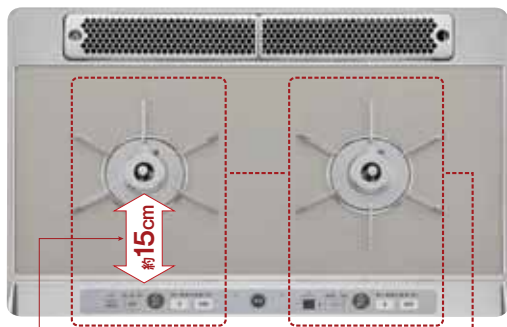

無理のない姿勢で見やすく使いやすい、天面操作パネル

(全点灯イメージ)

バーナーを後方に配置

安心で扱いやすく配慮しています。

コンロの操作部を左右それぞれのバーナーの正面に

迷うことなく操作スイッチを押すことができます。