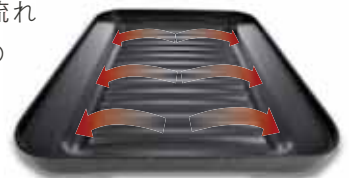

奥行き
306mm

シンプルで 機能的なデザイン

ミトンをつけた手でも取り外しやすい蓋は、余分なパーツがなくお手入れ簡単。内側は二重のフッ素加工なので、焦げつきにくいのも特長です。

取り出し
やすい形状

つかみやすく、安定して持てる

専用調理器具
ココットプレート

考え抜かれた形状で、「おいしい」と「ヘルシー」を両立

素材のおいしさを引き出す 独自のスリット

ココットプレート独自の開口スリットから直火を届け、おいしさを引き出します。素材は、ムラなく熱が伝わるアルミを採用。包み焼きのように素材の旨みをぎゅっと閉じ込めます。さらにリンナイの遠赤外線セラミックバーナーなら、遠赤外線と近赤外線の効果でカリッとふっくら焼き上げます。

●写真はイメージです。

遠赤外線と
近赤外線で
パリッと
ジューシー

開口
スリット

ヘルシーに仕上げる ウェーブ×山型の独自形状

底面はウェーブ形状で、食材を焼いているときに余分な油が溝の中に落ち、食材の再吸収を防ぎます。さらに、プレートの中央部が少し盛り上がった山型の形状で、食材から出た油が両サイドの溝に流れる仕組みに。ノンフライ調理や、フライのあたため直しがサクッとおいしく仕上がります。

庫内をキレイに保ち、グリル調理をもっと気軽に

ココットプレート×グリルで、 庫内の汚れを99.9%*カット

ココットプレートを使うことで、油の飛び散りを大幅にカット。お手入れが面倒な油のべたつきや焦げつきを防ぐので、お手入れが簡単に。ニオイ残りも防ぎます。

* 試験方法：「焼き網」「ココットプレート」にてさんま2尾を調理し、調理後グリル扉を開けたまま30秒間放置。グリル庫内各お手入れ部品（焼き網・ココットプレートは除く）への飛び散り量を5回測定し平均値を算出。焼き網はオートグリル（姿焼 標準モード）、ココットプレートは（ココットプレート 焼き魚 強めモード）で調理。
（リンナイ（株）調べ）

焼き網を使用した場合
油の飛び散りは

約14,570mg*
(グリル庫内)

ココットプレートを使用すると
油の飛び散りは

わずか1mg*
(グリル庫内)

バーナーの幅＝スリットの幅。 直火は通し、油は飛びにくく

バーナーの横幅とスリットの横幅を同じにすることで、直火のおいしさを届けながらも、グリル庫内には油が飛びにくい構造に。キレイな状態が長続きし、庫内に残るニオイも気になりにくいのが特長です。さらに、スリットから飛び散った油を800℃のバーナーで焼き切るのでクリーンな状態が続きます。