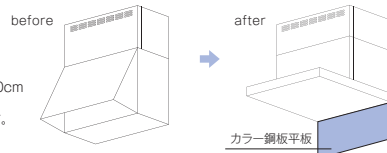

カラー鋼板平板

本体同色のカラー鋼板です。既設取付面が露出し、意匠合わせが必要な際にご使用ください。

寸法:60/75/90×30cm
(3枚入り)
●板厚は0.5mmです。

型式	品名コード	希望小売価格(税込) ()内は税抜価格	幅
CK-60-3SV (シルバーメタリック)	41-3970	¥10,230(¥9,300)	60cm
CK-75-3SV (シルバーメタリック)	41-3988	¥10,780(¥9,800)	75cm
CK-90-3SV (シルバーメタリック)	41-3997	¥11,440(¥10,400)	90cm