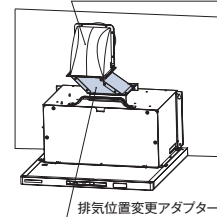

TAGシリーズ施工例

L形ダクト LD-15 (別売品)

排気位置変更アダプター

プラグ変換アダプター (4心差込プラグ/15A 250V)

型式	品名コード	希望小売価格(税込) ( )内は税抜価格	TAGシリーズ	OGRシリーズ	XGRシリーズ	LGRシリーズ	TLRシリーズ
PLG-4SOX	41-3619	¥15,290 (¥13,900)	○	○	—	—	○
PLG-4SL	41-3628	¥15,290 (¥13,900)	—	—	○	○	—

電動密閉式シャッター

電動密閉式シャッターを取り付けることでレンジフードのON⇔OFFと連動して排気口のシャッターが自動的に全開⇔密閉。外部騒音・外風の侵入をカットします。

●逆逆流防止用電動ダンパーとしては使用できません。

型式	品名コード	希望小売価格(税込) ( )内は税抜価格	TAGシリーズ	OGRシリーズ	XGRシリーズ	LGRシリーズ	TLRシリーズ
HDS-150	41-1986	¥19,690 (¥17,900)	○	○	○	○	○