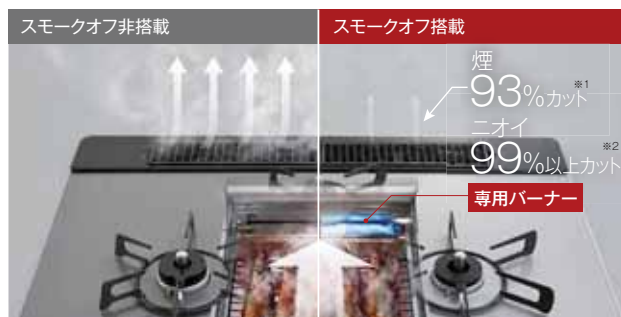

EASY CLEAN イージークリーン

▶34ページ

トッププレートの表面温度上昇を抑え、焦げつきを防ぎます。

サーモグラフィによる比較実験(トッププレートの熱伝導)

●直径28cmのフライパンで強火力で約10分間調理。(リンナイ(株)調べ)

SMOKE OFF スモークオフ

▶34ページ

グリルから出るニオイや煙を専用バーナーで焼き切ります。