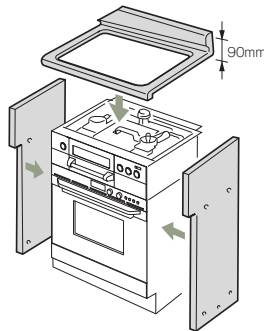

自立ユニット

後板固定タイプ

奥行550mm 対応 UKR-U603 (品名コード: 47-9954)
希望小売価格 (税込) ¥42,900 (税抜 ¥39,000)

ビルトインコンロは標準幅60cmタイプが取り付けできます。

●ワイド幅75cmタイプは設置できません。

S52タイプ、S15タイプご希望のオープンを取り付けできます。

●81~82ページをご覧ください。