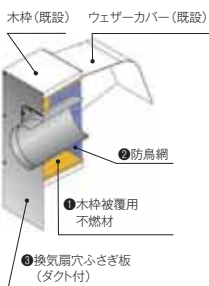

プロペラ換気扇取替キット (①+②+③)

PTK-25 (品名コード:41-8963)
希望小売価格(税込) ¥19,140
(税抜¥17,400)

プロペラ換気扇タイプから
シロッコファンタイプへリフォームする
場合に必要のパーツをセットにした
便利なキットです。
外壁側からの工事が不要なため、
施工性が良くなりました。

●別途ダクト部材が必要となります。
●TAGシリーズには対応していません。