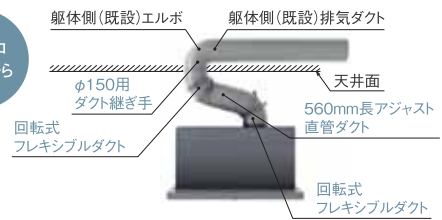

芯ずれ補正ダクト

TJD-15 (品名コード:41-2583)
オープン価格

上下のダクトを回転
させることで
0~30mmの
芯ずれに対応可能です。

シロッコ
ファンから

560mm長アジャスト用直管ダクト

1本入りAD560 (品名コード:41-0041)
希望小売価格(税込) ¥4,620 (税抜¥4,200)

2本入りAD560-2 (品名コード:41-0059)
希望小売価格(税込) ¥7,700 (税抜¥7,000)